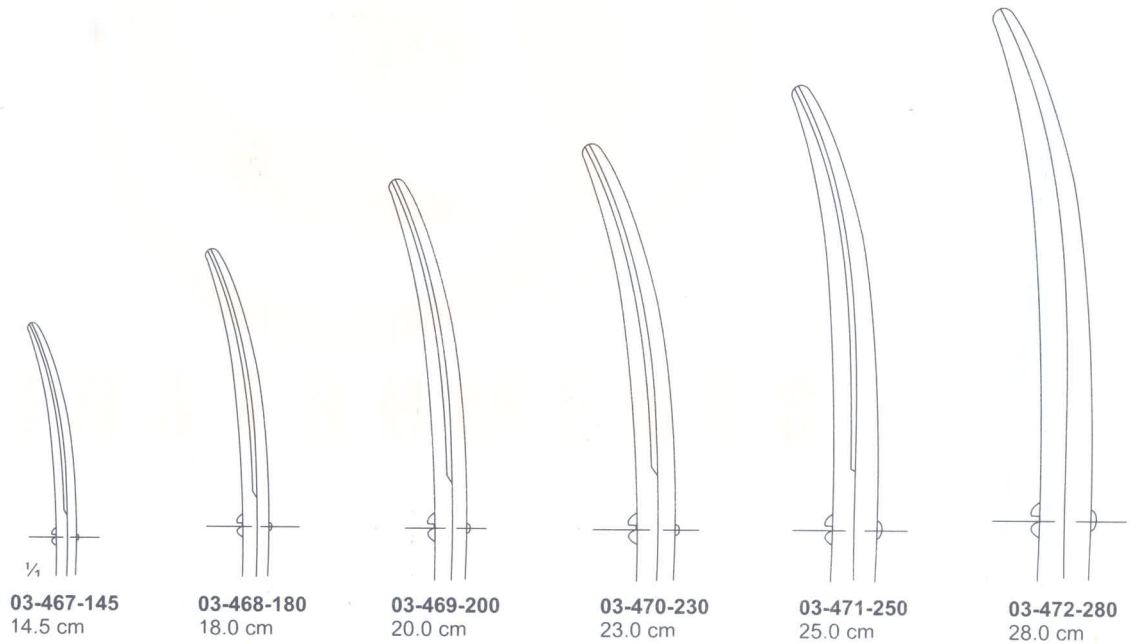

03-439-185
18.5 cm Straight
03-440-185
18.5 cm Curved

MAYO

03-441-140 14 cm
03-442-170 17 cm
03-443-230 23 cm
blunt/blunt

MAYO

03-444-140 14 cm
03-445-170 17 cm
03-446-230 23 cm
blunt/blunt, Cvd.

KELLY

03-447-160 16 cm
03-448-170 18 cm
blunt/blunt,
Curved

SIMS
03-457-230
23.0 cm
Straight

SIMS
03-458-230
23.0 cm
Curved

GOLDMAN-FOX
03-459-130
13.0 cm

GOLDMAN-FOX
03-460-130
13.0 cm

METZENBAUM
Blunt / Blunt
Straight

METZENBAUM
Blunt / Blunt
Curved

T.C. SCISSORS

METZENBAUM
Sharp / Sharp
Straight

METZENBAUM
Sharp / Sharp
Curved

T.C. SCISSORS

RAGNELL
03-485-125
12.5cm

DEAN
03-486-175
17.5 cm

JOSEPH
03-487-145
14.5 cm

LOCKLIN
03-488-160
16 cm

LOCKLIN
03-489-160
16 cm

T.C. SCISSORS

POTTS-SMITH
19.0 cm

IRIS
03-493-110
11cm 4 1/2"

DEBAKEY

- 03-494-140 14.0 cm
- 03-495-180 18.0 cm
- 03-496-185 18.5 cm
- 03-497-190 19.0 cm
- 03-498-220 22.0 cm
- 03-499-230 23.0 cm

IRIS
03-505-115
11.5 cm Straight
03-506-115
11.5 cm Curved