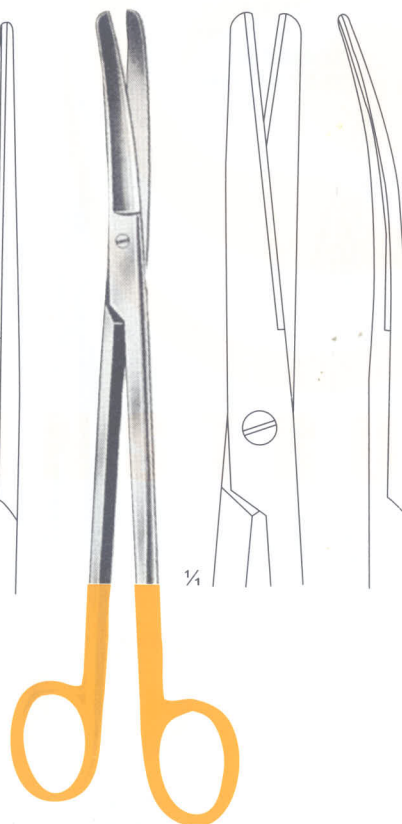

03-439-185
18.5 cm Straight
03-440-185
18.5 cm Curved

MAYO

03-441-140 14 cm
03-442-170 17 cm
03-443-230 23 cm
blunt/blunt

MAYO

03-444-140 14 cm
03-445-170 17 cm
03-446-230 23 cm
blunt/blunt, Cvd.

KELLY

03-447-160 16 cm
03-448-170 18 cm
blunt/blunt,
Curved

T.C. SCISSORS

MAYO-STILLE
03-449-150 15 cm
03-450-170 17 cm
blunt/blunt, Cvd.

LEXER
03-451-160 16 cm
03-452-215 21.5 cm
blunt/blunt, Str.

LEXER
03-453-160 16 cm
03-454-215 21.5 cm
blunt/blunt, Cvd.

MAYO-STILLE
03-455-150 15 cm
03-456-170 17 cm
blunt/blunt, Str.

SIMS
03-457-230
23.0 cm
Straight

SIMS
03-458-230
23.0 cm
Curved

GOLDMAN-FOX
03-459-130
13.0 cm

GOLDMAN-FOX
03-460-130
13.0 cm

METZENBAUM
Blunt / Blunt
Straight

METZENBAUM
Blunt / Blunt
Curved

T.C. SCISSORS

METZENBAUM
Sharp / Sharp
Straight

METZENBAUM
Sharp / Sharp
Curved

T.C. SCISSORS

RAGNELL
03-485-125
12.5cm

DEAN
03-486-175
17.5 cm

JOSEPH
03-487-145
14.5 cm

LOCKLIN
03-488-160
16 cm

LOCKLIN
03-489-160
16 cm

T.C. SCISSORS