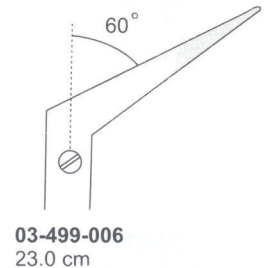

03-439-185
18.5 cm Straight
03-440-185
18.5 cm Curved

MAYO

03-441-140 14 cm
03-442-170 17 cm
03-443-230 23 cm
blunt/blunt

MAYO

03-444-140 14 cm
03-445-170 17 cm
03-446-230 23 cm
blunt/blunt, Cvd.

KELLY

03-447-160 16 cm
03-448-170 18 cm
blunt/blunt,
Curved

METZENBAUM
Sharp / Sharp
Curved

T.C. SCISSORS

RAGNELL
03-485-125
12.5cm

DEAN
03-486-175
17.5 cm

JOSEPH
03-487-145
14.5 cm

LOCKLIN
03-488-160
16 cm

LOCKLIN
03-489-160
16 cm

T.C. SCISSORS

POTTS-SMITH
19.0 cm

IRIS
03-493-110
11cm 4 1/2"

DEBAKEY

- 03-494-140 14.0 cm
- 03-495-180 18.0 cm
- 03-496-185 18.5 cm
- 03-497-190 19.0 cm
- 03-498-220 22.0 cm
- 03-499-230 23.0 cm

IRIS
03-505-115
11.5 cm Straight
03-506-115
11.5 cm Curved

STRABISMUS
03-507-115
11.5 cm Curved

FOMON
03-508-145
14.5cm

LISTER BANDAGE
03-509-190
19.0 cm

WIRE CUTTING
03-510-115
11.5 cm

BRUNS
03-511-210
21 cm

For heavy duty use
Longlife cutting edge