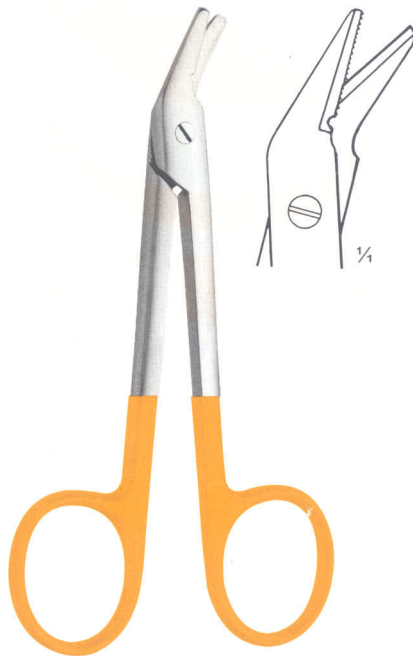

METZENBAUM
Sharp / Sharp
Curved

T.C. SCISSORS

RAGNELL
03-485-125
12.5cm

DEAN
03-486-175
17.5 cm

JOSEPH
03-487-145
14.5 cm

LOCKLIN
03-488-160
16 cm

LOCKLIN
03-489-160
16 cm

T.C. SCISSORS

POTTS-SMITH
19.0 cm

IRIS
03-493-110
11cm 4 1/2"

DEBAKEY

- 03-494-140 14.0 cm
- 03-495-180 18.0 cm
- 03-496-185 18.5 cm
- 03-497-190 19.0 cm
- 03-498-220 22.0 cm
- 03-499-230 23.0 cm

IRIS
03-505-115
11.5 cm Straight
03-506-115
11.5 cm Curved

STRABISMUS
03-507-115
11.5 cm Curved

FOMON
03-508-145
14.5cm

LISTER BANDAGE
03-509-190
19.0 cm

WIRE CUTTING
03-510-115
11.5 cm

BRUNS
03-511-210
21 cm

For heavy duty use
Longlife cutting edge