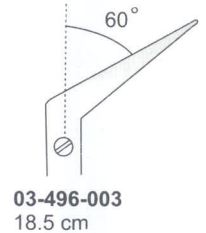

03-439-185
18.5 cm Straight
03-440-185
18.5 cm Curved

MAYO

03-441-140 14 cm
03-442-170 17 cm
03-443-230 23 cm
blunt/blunt

MAYO

03-444-140 14 cm
03-445-170 17 cm
03-446-230 23 cm
blunt/blunt, Cvd.

KELLY

03-447-160 16 cm
03-448-170 18 cm
blunt/blunt,
Curved

METZENBAUM
Sharp / Sharp
Curved

T.C. SCISSORS

RAGNELL
03-485-125
12.5cm

DEAN
03-486-175
17.5 cm

JOSEPH
03-487-145
14.5 cm

LOCKLIN
03-488-160
16 cm

LOCKLIN
03-489-160
16 cm

T.C. SCISSORS

POTTS-SMITH
19.0 cm

IRIS
03-493-110
11cm 4 1/2"

DEBAKEY

- 03-494-140 14.0 cm
- 03-495-180 18.0 cm
- 03-496-185 18.5 cm
- 03-497-190 19.0 cm
- 03-498-220 22.0 cm
- 03-499-230 23.0 cm

IRIS
03-505-115
11.5 cm Straight
03-506-115
11.5 cm Curved

STRABISMUS
03-507-115
11.5 cm Curved

FOMON
03-508-145
14.5cm

LISTER BANDAGE
03-509-190
19.0 cm

WIRE CUTTING
03-510-115
11.5 cm

BRUNS
03-511-210
21 cm

For heavy duty use
Longlife cutting edge