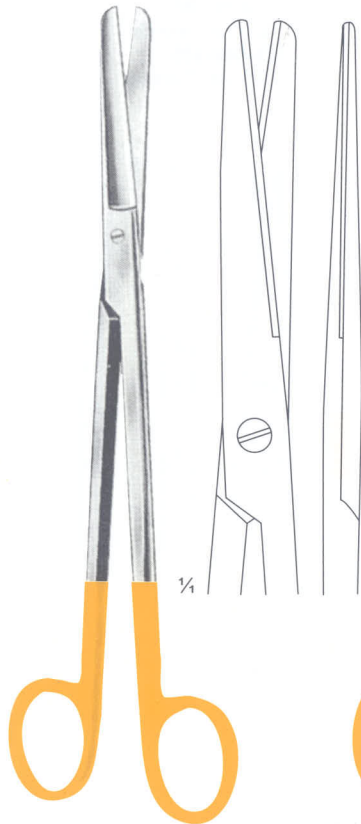

03-439-185
18.5 cm Straight
03-440-185
18.5 cm Curved

MAYO

03-441-140 14 cm
03-442-170 17 cm
03-443-230 23 cm
blunt/blunt

MAYO

03-444-140 14 cm
03-445-170 17 cm
03-446-230 23 cm
blunt/blunt, Cvd.

KELLY

03-447-160 16 cm
03-448-170 18 cm
blunt/blunt,
Curved

T.C. SCISSORS

MAYO-STILLE
03-449-150 15 cm
03-450-170 17 cm
blunt/blunt, Cvd.

LEXER
03-451-160 16 cm
03-452-215 21.5 cm
blunt/blunt, Str.

LEXER
03-453-160 16 cm
03-454-215 21.5 cm
blunt/blunt, Cvd.

MAYO-STILLE
03-455-150 15 cm
03-456-170 17 cm
blunt/blunt, Str.

SIMS
03-457-230
23.0 cm
Straight

SIMS
03-458-230
23.0 cm
Curved

GOLDMAN-FOX
03-459-130
13.0 cm

GOLDMAN-FOX
03-460-130
13.0 cm

METZENBAUM
Blunt / Blunt
Straight

METZENBAUM
Blunt / Blunt
Curved

T.C. SCISSORS

METZENBAUM
Sharp / Sharp
Straight

METZENBAUM
Sharp / Sharp
Curved

T.C. SCISSORS

RAGNELL
03-485-125
12.5cm

DEAN
03-486-175
17.5 cm

JOSEPH
03-487-145
14.5 cm

LOCKLIN
03-488-160
16 cm

LOCKLIN
03-489-160
16 cm

T.C. SCISSORS