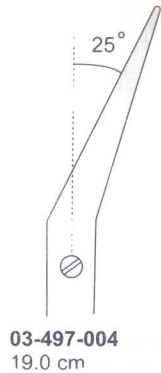

03-439-185
18.5 cm Straight
03-440-185
18.5 cm Curved

MAYO

03-441-140 14 cm
03-442-170 17 cm
03-443-230 23 cm
blunt/blunt

MAYO

03-444-140 14 cm
03-445-170 17 cm
03-446-230 23 cm
blunt/blunt, Cvd.

KELLY

03-447-160 16 cm
03-448-170 18 cm
blunt/blunt,
Curved

METZENBAUM
Sharp / Sharp
Curved

T.C. SCISSORS

RAGNELL
03-485-125
12.5cm

DEAN
03-486-175
17.5 cm

JOSEPH
03-487-145
14.5 cm

LOCKLIN
03-488-160
16 cm

LOCKLIN
03-489-160
16 cm

T.C. SCISSORS

POTTS-SMITH
19.0 cm

IRIS
03-493-110
11cm 4 1/2"

DEBAKEY

- 03-494-140 14.0 cm
- 03-495-180 18.0 cm
- 03-496-185 18.5 cm
- 03-497-190 19.0 cm
- 03-498-220 22.0 cm
- 03-499-230 23.0 cm

IRIS
03-505-115
11.5 cm Straight
03-506-115
11.5 cm Curved

STRABISMUS
03-507-115
11.5 cm Curved

FOMON
03-508-145
14.5cm

LISTER BANDAGE
03-509-190
19.0 cm

WIRE CUTTING
03-510-115
11.5 cm

BRUNS
03-511-210
21 cm

For heavy duty use
Longlife cutting edge