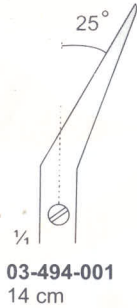

03-439-185
18.5 cm Straight
03-440-185
18.5 cm Curved

MAYO

03-441-140 14 cm
03-442-170 17 cm
03-443-230 23 cm
blunt/blunt

MAYO

03-444-140 14 cm
03-445-170 17 cm
03-446-230 23 cm
blunt/blunt, Cvd.

KELLY

03-447-160 16 cm
03-448-170 18 cm
blunt/blunt,
Curved

METZENBAUM
Sharp / Sharp
Curved

T.C. SCISSORS

RAGNELL
03-485-125
12.5cm

DEAN
03-486-175
17.5 cm

JOSEPH
03-487-145
14.5 cm

LOCKLIN
03-488-160
16 cm

LOCKLIN
03-489-160
16 cm

T.C. SCISSORS

POTTS-SMITH
19.0 cm

IRIS
03-493-110
11cm 4 1/2"

DEBAKEY

- 03-494-140 14.0 cm
- 03-495-180 18.0 cm
- 03-496-185 18.5 cm
- 03-497-190 19.0 cm
- 03-498-220 22.0 cm
- 03-499-230 23.0 cm

IRIS
03-505-115
11.5 cm Straight
03-506-115
11.5 cm Curved