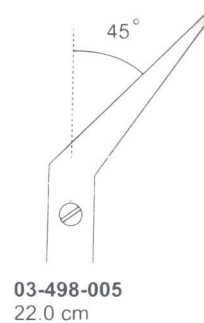

03-439-185
18.5 cm Straight
03-440-185
18.5 cm Curved

MAYO

03-441-140 14 cm
03-442-170 17 cm
03-443-230 23 cm
blunt/blunt

MAYO

03-444-140 14 cm
03-445-170 17 cm
03-446-230 23 cm
blunt/blunt, Cvd.

KELLY

03-447-160 16 cm
03-448-170 18 cm
blunt/blunt,
Curved

METZENBAUM
Sharp / Sharp
Curved

T.C. SCISSORS

RAGNELL
03-485-125
12.5cm

DEAN
03-486-175
17.5 cm

JOSEPH
03-487-145
14.5 cm

LOCKLIN
03-488-160
16 cm

LOCKLIN
03-489-160
16 cm

T.C. SCISSORS

POTTS-SMITH
19.0 cm

IRIS
03-493-110
11cm 4 1/2"

DEBAKEY

- 03-494-140 14.0 cm
- 03-495-180 18.0 cm
- 03-496-185 18.5 cm
- 03-497-190 19.0 cm
- 03-498-220 22.0 cm
- 03-499-230 23.0 cm

IRIS
03-505-115
11.5 cm Straight
03-506-115
11.5 cm Curved

STRABISMUS
03-507-115
11.5 cm Curved

FOMON
03-508-145
14.5cm

LISTER BANDAGE
03-509-190
19.0 cm

WIRE CUTTING
03-510-115
11.5 cm

BRUNS
03-511-210
21 cm

For heavy duty use
Longlife cutting edge