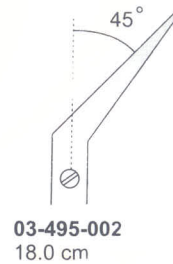

03-439-185
18.5 cm Straight
03-440-185
18.5 cm Curved

MAYO

03-441-140 14 cm
03-442-170 17 cm
03-443-230 23 cm
blunt/blunt

MAYO

03-444-140 14 cm
03-445-170 17 cm
03-446-230 23 cm
blunt/blunt, Cvd.

KELLY

03-447-160 16 cm
03-448-170 18 cm
blunt/blunt,
Curved

METZENBAUM
Sharp / Sharp
Curved

T.C. SCISSORS

RAGNELL
03-485-125
12.5cm

DEAN
03-486-175
17.5 cm

JOSEPH
03-487-145
14.5 cm

LOCKLIN
03-488-160
16 cm

LOCKLIN
03-489-160
16 cm

T.C. SCISSORS

POTTS-SMITH
19.0 cm

IRIS
03-493-110
11cm 4 1/2"

DEBAKEY

- 03-494-140 14.0 cm
- 03-495-180 18.0 cm
- 03-496-185 18.5 cm
- 03-497-190 19.0 cm
- 03-498-220 22.0 cm
- 03-499-230 23.0 cm

IRIS
03-505-115
11.5 cm Straight
03-506-115
11.5 cm Curved

STRABISMUS
03-507-115
11.5 cm Curved

FOMON
03-508-145
14.5cm

LISTER BANDAGE
03-509-190
19.0 cm

WIRE CUTTING
03-510-115
11.5 cm

BRUNS
03-511-210
21 cm

For heavy duty use
Longlife cutting edge