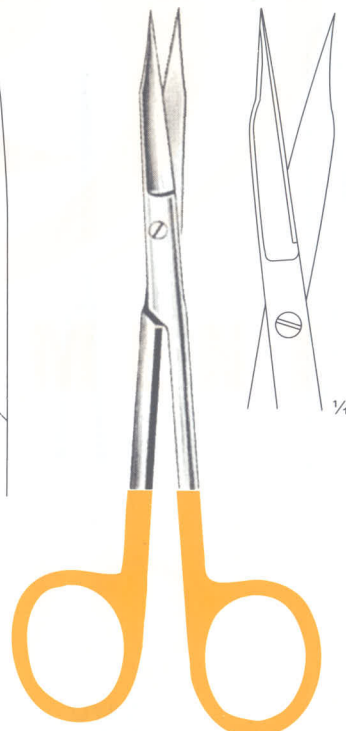

03-439-185
18.5 cm Straight
03-440-185
18.5 cm Curved

MAYO

03-441-140 14 cm
03-442-170 17 cm
03-443-230 23 cm
blunt/blunt

MAYO

03-444-140 14 cm
03-445-170 17 cm
03-446-230 23 cm
blunt/blunt, Cvd.

KELLY

03-447-160 16 cm
03-448-170 18 cm
blunt/blunt,
Curved

T.C. SCISSORS

MAYO-STILLE
03-449-150 15 cm
03-450-170 17 cm
blunt/blunt, Cvd.

LEXER
03-451-160 16 cm
03-452-215 21.5 cm
blunt/blunt, Str.

LEXER
03-453-160 16 cm
03-454-215 21.5 cm
blunt/blunt, Cvd.

MAYO-STILLE
03-455-150 15 cm
03-456-170 17 cm
blunt/blunt, Str.

SIMS
03-457-230
23.0 cm
Straight

SIMS
03-458-230
23.0 cm
Curved

GOLDMAN-FOX
03-459-130
13.0 cm

GOLDMAN-FOX
03-460-130
13.0 cm

METZENBAUM
Blunt / Blunt
Straight

METZENBAUM
Blunt / Blunt
Curved

T.C. SCISSORS

METZENBAUM
Sharp / Sharp
Straight

METZENBAUM
Sharp / Sharp
Curved

T.C. SCISSORS

RAGNELL
03-485-125
12.5cm

DEAN
03-486-175
17.5 cm

JOSEPH
03-487-145
14.5 cm

LOCKLIN
03-488-160
16 cm

LOCKLIN
03-489-160
16 cm

T.C. SCISSORS