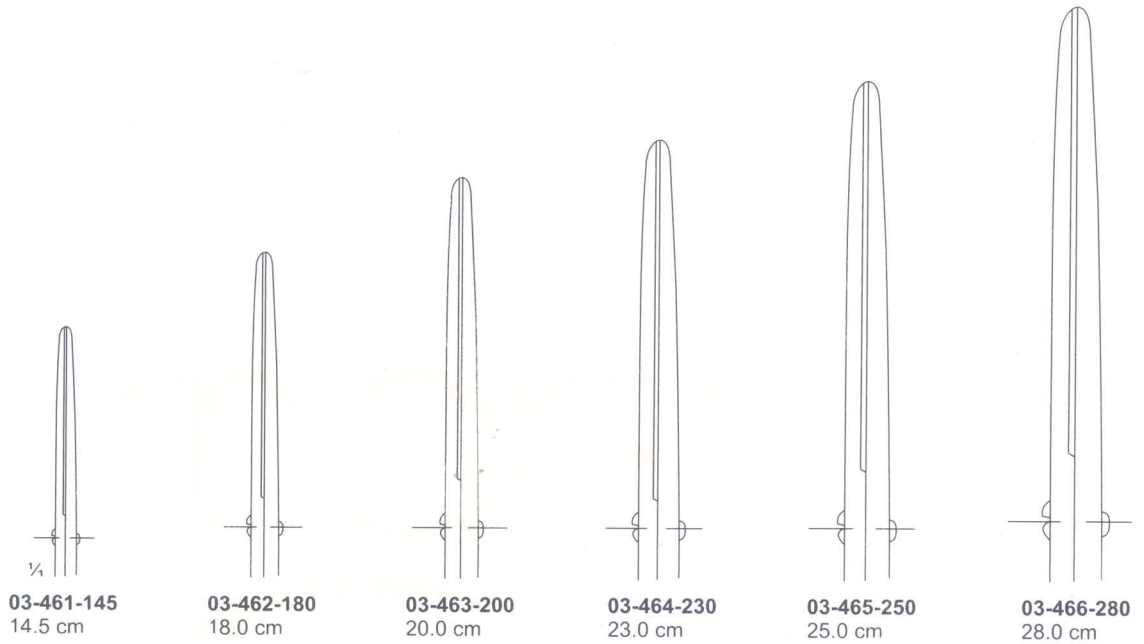

03-439-185
18.5 cm Straight
03-440-185
18.5 cm Curved

MAYO

03-441-140 14 cm
03-442-170 17 cm
03-443-230 23 cm
blunt/blunt

MAYO

03-444-140 14 cm
03-445-170 17 cm
03-446-230 23 cm
blunt/blunt, Cvd.

KELLY

03-447-160 16 cm
03-448-170 18 cm
blunt/blunt,
Curved

SIMS
03-457-230
23.0 cm
Straight

SIMS
03-458-230
23.0 cm
Curved

GOLDMAN-FOX
03-459-130
13.0 cm

GOLDMAN-FOX
03-460-130
13.0 cm

METZENBAUM
Blunt / Blunt
Straight

METZENBAUM
Blunt / Blunt
Curved

T.C. SCISSORS

METZENBAUM
Sharp / Sharp
Straight

METZENBAUM
Sharp / Sharp
Curved

T.C. SCISSORS

RAGNELL
03-485-125
12.5cm

DEAN
03-486-175
17.5 cm

JOSEPH
03-487-145
14.5 cm

LOCKLIN
03-488-160
16 cm

LOCKLIN
03-489-160
16 cm

T.C. SCISSORS

POTTS-SMITH
19.0 cm

IRIS
03-493-110
11cm 4 1/2"

DEBAKEY

- 03-494-140 14.0 cm
- 03-495-180 18.0 cm
- 03-496-185 18.5 cm
- 03-497-190 19.0 cm
- 03-498-220 22.0 cm
- 03-499-230 23.0 cm

IRIS
03-505-115
11.5 cm Straight
03-506-115
11.5 cm Curved