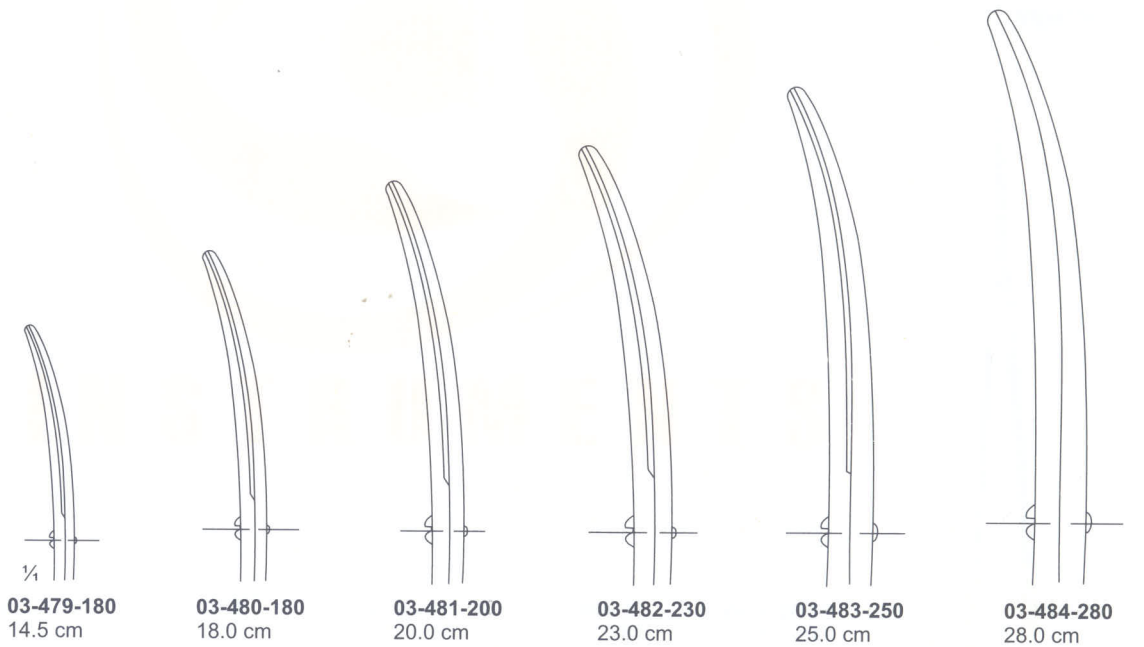

03-439-185
18.5 cm Straight
03-440-185
18.5 cm Curved

MAYO

03-441-140 14 cm
03-442-170 17 cm
03-443-230 23 cm
blunt/blunt

MAYO

03-444-140 14 cm
03-445-170 17 cm
03-446-230 23 cm
blunt/blunt, Cvd.

KELLY

03-447-160 16 cm
03-448-170 18 cm
blunt/blunt,
Curved

SIMS
03-457-230
23.0 cm
Straight

SIMS
03-458-230
23.0 cm
Curved

GOLDMAN-FOX
03-459-130
13.0 cm

GOLDMAN-FOX
03-460-130
13.0 cm

METZENBAUM
Blunt / Blunt
Straight

METZENBAUM
Blunt / Blunt
Curved

T.C. SCISSORS

METZENBAUM
Sharp / Sharp
Straight

METZENBAUM
Sharp / Sharp
Curved

T.C. SCISSORS

RAGNELL
03-485-125
12.5cm

DEAN
03-486-175
17.5 cm

JOSEPH
03-487-145
14.5 cm

LOCKLIN
03-488-160
16 cm

LOCKLIN
03-489-160
16 cm

T.C. SCISSORS

POTTS-SMITH
19.0 cm

IRIS
03-493-110
11cm 4 1/2"

DEBAKEY

- 03-494-140 14.0 cm
- 03-495-180 18.0 cm
- 03-496-185 18.5 cm
- 03-497-190 19.0 cm
- 03-498-220 22.0 cm
- 03-499-230 23.0 cm

IRIS
03-505-115
11.5 cm Straight
03-506-115
11.5 cm Curved