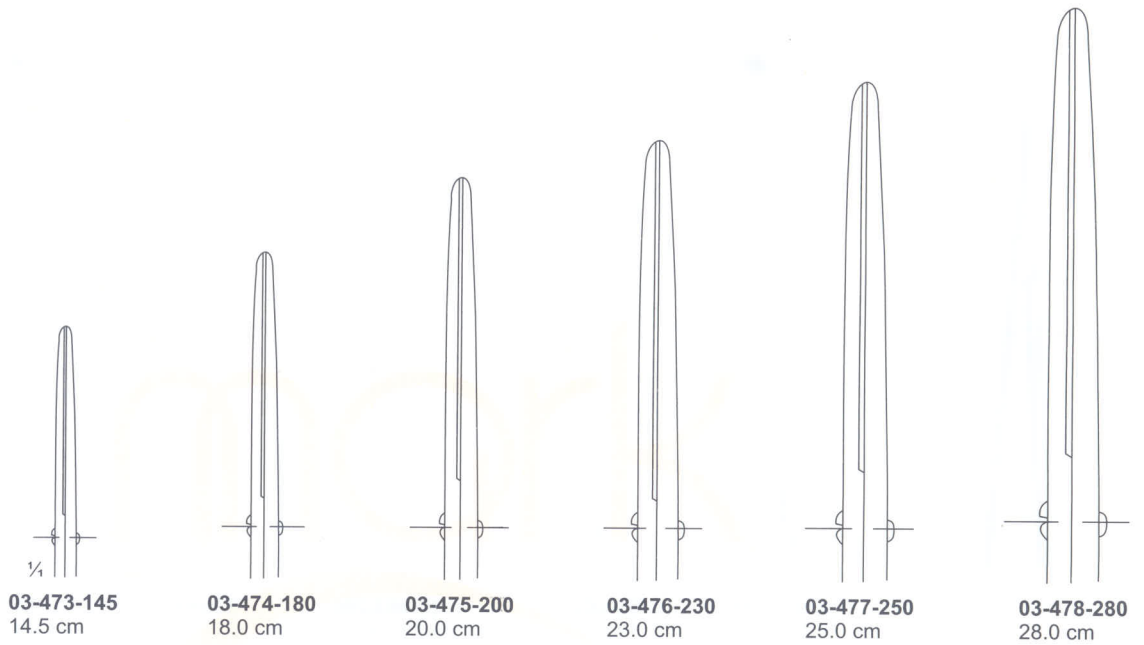

03-439-185
18.5 cm Straight
03-440-185
18.5 cm Curved

MAYO

03-441-140 14 cm
03-442-170 17 cm
03-443-230 23 cm
blunt/blunt

MAYO

03-444-140 14 cm
03-445-170 17 cm
03-446-230 23 cm
blunt/blunt, Cvd.

KELLY

03-447-160 16 cm
03-448-170 18 cm
blunt/blunt,
Curved

SIMS
03-457-230
23.0 cm
Straight

SIMS
03-458-230
23.0 cm
Curved

GOLDMAN-FOX
03-459-130
13.0 cm

GOLDMAN-FOX
03-460-130
13.0 cm

METZENBAUM
Blunt / Blunt
Straight

METZENBAUM
Blunt / Blunt
Curved

T.C. SCISSORS

METZENBAUM
Sharp / Sharp
Straight

METZENBAUM
Sharp / Sharp
Curved

T.C. SCISSORS

RAGNELL
03-485-125
12.5cm

DEAN
03-486-175
17.5 cm

JOSEPH
03-487-145
14.5 cm

LOCKLIN
03-488-160
16 cm

LOCKLIN
03-489-160
16 cm

T.C. SCISSORS

POTTS-SMITH
19.0 cm

IRIS
03-493-110
11cm 4 1/2"

DEBAKEY

- 03-494-140 14.0 cm
- 03-495-180 18.0 cm
- 03-496-185 18.5 cm
- 03-497-190 19.0 cm
- 03-498-220 22.0 cm
- 03-499-230 23.0 cm

IRIS
03-505-115
11.5 cm Straight
03-506-115
11.5 cm Curved