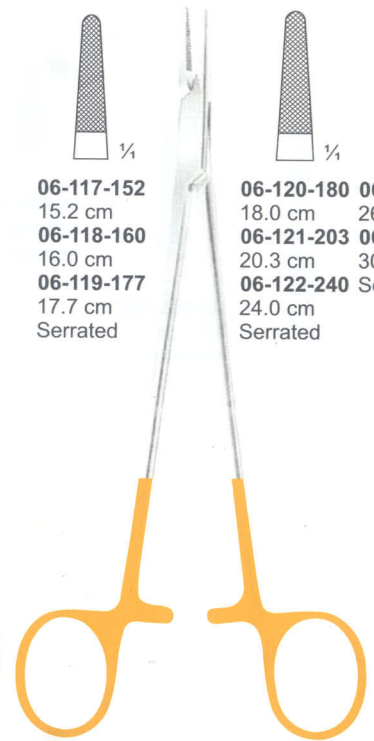

# T.C. NEEDLE HOLDERS

**06-113-152**  
15.2 cm  
Smooth

**06-114-177**  
17.7 cm  
Smooth

**06-115-230**  
23 cm  
Smooth

**06-116-115**  
11.5 cm  
Serrated

**06-117-152**  
15.2 cm  
**06-118-160**  
16.0 cm  
**06-119-177**  
17.7 cm  
Serrated

**06-120-180** 18.0 cm  
**06-121-203** 20.3 cm  
**06-122-240** 24.0 cm  
Serrated

**06-123-260** 26.0 cm  
**06-124-300** 30.0 cm  
Serrated

**RYDER**

**DERF**

**MAYO-HEGAR**

**06-125-177**  
17.7 cm  
Serrated

**06-126-260**  
26 cm  
Serrated

**06-127-152**  
15.2 cm  
Serrated

**06-128-177**  
17.7 cm  
Serrated

**SAROT**

**FRENCH EYE**

**FRENCH EYE**