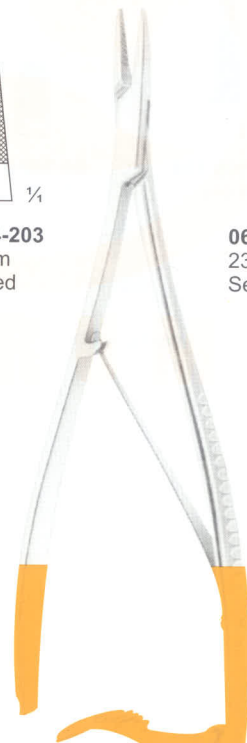

# T.C. WIRE TWISTER

**06-143-152**  
15.2 cm  
Serrated

WIRE TWISTER

**06-144-152**  
15.2 cm  
Serrated

WIRE TWISTER

**06-145-203**  
20.3 cm  
Serrated

WIRE TWISTER

**06-146-197**  
19.7 cm  
Serrated

# T.C. NEEDLE HOLDERS

**06-147-140**  
14 cm  
Serrated

**MATHIEU**

**06-148-170**  
17 cm  
Serrated

**06-149-203**  
20.3 cm  
Serrated

**CRILE**

**06-150-152**  
15.2 cm  
Serrated

**06-151-177**  
17.7 cm  
Serrated

**TOENNIS**

**06-152-203**  
20.3 cm  
Serrated

**MATHIEU**

**06-153-247**  
24.7 cm  
Serrated

**06-154-203**  
20.3 cm  
Serrated

**ZWEIFEL**

**06-155-230**  
23 cm  
Serrated

**06-156-203**  
20.3 cm  
Serrated

# T.C. NEEDLE HOLDERS

**MATHIEU-RYDER**

**MATHIEU-RYDER**

**LUETHY-BECK**

**EISELSBERG-MATHEIU**  
**06-164-185**  
18.5 cm

**CORWIN**

**ARRUGA**  
**06-168-160** 16 cm Str.  
**06-169-160** 16 cm Cvd.

**BOYNTON**  
**06-170-120**  
12 cm