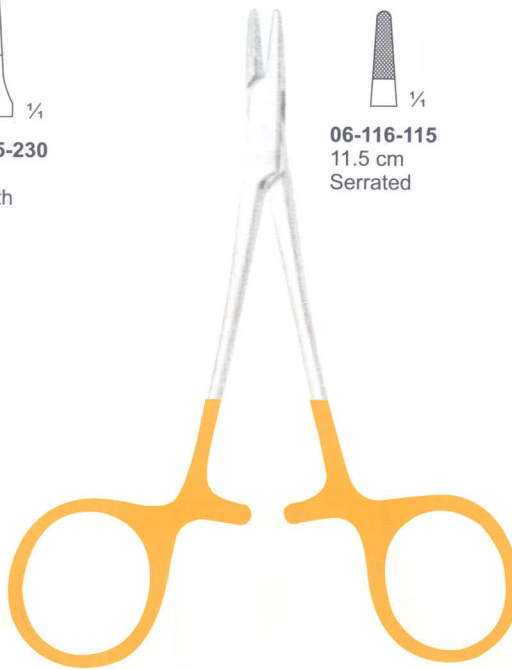

# T.C. NEEDLE HOLDERS

**06-113-152**  
15.2 cm  
Smooth

**06-114-177**  
17.7 cm  
Smooth

**06-115-230**  
23 cm  
Smooth

**06-116-115**  
11.5 cm  
Serrated

**06-117-152**  
15.2 cm  
**06-118-160**  
16.0 cm  
**06-119-177**  
17.7 cm  
Serrated

**06-120-180** 18.0 cm  
**06-121-203** 20.3 cm  
**06-122-240** 24.0 cm  
Serrated

**06-123-260** 26.0 cm  
**06-124-300** 30.0 cm  
Serrated

**RYDER**

**DERF**

**MAYO-HEGAR**

**06-125-177**  
17.7 cm  
Serrated