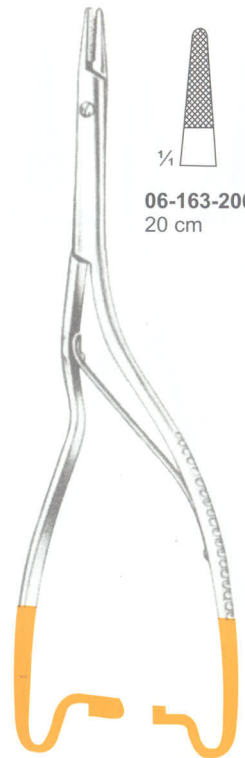

# T.C. WIRE TWISTER

**06-143-152**  
15.2 cm  
Serrated

WIRE TWISTER

**06-144-152**  
15.2 cm  
Serrated

WIRE TWISTER

**06-145-203**  
20.3 cm  
Serrated

WIRE TWISTER

**06-146-197**  
19.7 cm  
Serrated

# T.C. NEEDLE HOLDERS

**06-147-140**  
14 cm  
Serrated

**MATHIEU**

**06-148-170**  
17 cm  
Serrated

**06-149-203**  
20.3 cm  
Serrated

**CRILE**

**06-150-152**  
15.2 cm  
Serrated

**06-151-177**  
17.7 cm  
Serrated

# T.C. NEEDLE HOLDERS

**MATHIEU-RYDER**

**MATHIEU-RYDER**

**LUETHY-BECK**

**EISELSBERG-MATHEIU**  
**06-164-185**  
18.5 cm

**CORWIN**

**ARRUGA**  
**06-168-160** 16 cm Str.  
**06-169-160** 16 cm Cvd.

**BOYNTON**  
**06-170-120**  
12 cm

# T.C. NEEDLE HOLDERS

JACOBSON

 1/4  
**06-171-180**  
18 cm  
Smooth

 1/4  
**06-173-210**  
21 cm  
Tungsten Carbide  
Smooth

  
**06-172-210**  
21 cm  
Smooth

 1/4  
**06-174-210**  
21 cm  
Tungsten Carbide  
Serrated-Solid