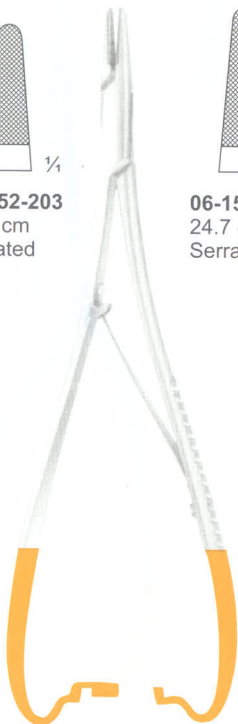

06-152-203
20.3 cm
Serrated

MATHIEU