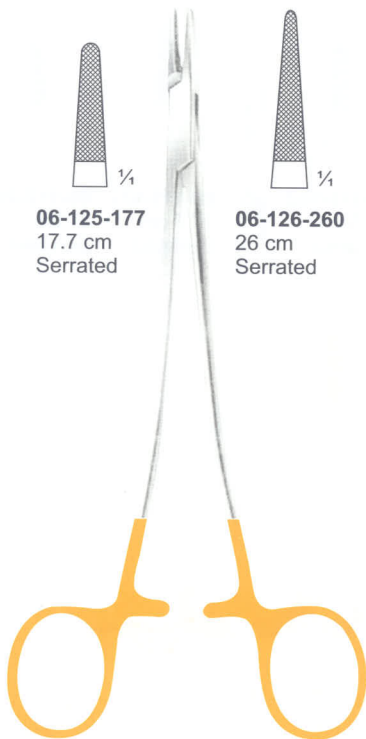

# T.C. NEEDLE HOLDERS

**06-113-152**  
15.2 cm  
Smooth

**06-114-177**  
17.7 cm  
Smooth

**06-115-230**  
23 cm  
Smooth

**06-116-115**  
11.5 cm  
Serrated

**06-117-152**  
15.2 cm  
**06-118-160**  
16.0 cm  
**06-119-177**  
17.7 cm  
Serrated

**06-120-180** 18.0 cm  
**06-121-203** 20.3 cm  
**06-122-240** 24.0 cm  
Serrated

**06-123-260** 26.0 cm  
**06-124-300** 30.0 cm  
Serrated

**RYDER**

**DERF**

**MAYO-HEGAR**

**06-125-177**  
17.7 cm  
Serrated

**06-126-260**  
26 cm  
Serrated

**06-127-152**  
15.2 cm  
Serrated

**06-128-177**  
17.7 cm  
Serrated

**SAROT**

**FRENCH EYE**

**FRENCH EYE**