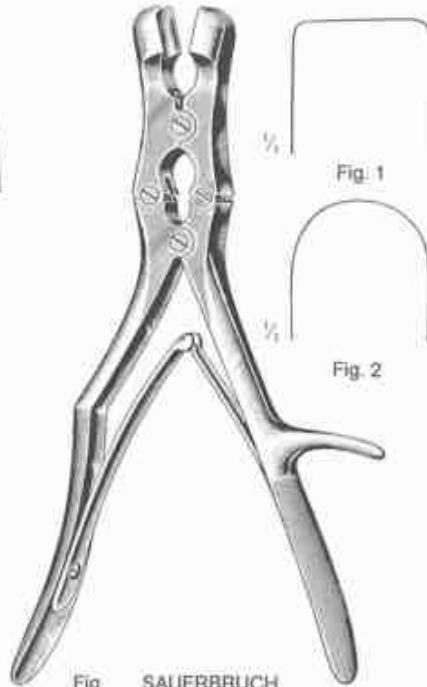

LEMPERT  
 32.154.18 18,5cm 32.155.18

Hohlmeißelzangen  
 Bone Rongeurs  
 Pincés-gouges  
 Pinzas-gubias  
 Pinze sgorbie

BEYER  
 32.201.18  
 18 cm

ZÄUFAL-JANSEN  
 32.205.18  
 18 cm

BÖHLER  
 32.210.15 15 cm/2 mm 32.211.15  
 32.212.15 15 cm/3 mm 32.213.15

RUSKIN  
 32.216.18 18 cm 32.217.18

RUSKIN  
 32.218.23 23 cm 32.219.23

STILLE-LUER  
 22 cm 32.231.22  
 32.230.26 26 cm 32.231.26

STILLE-LUER  
 32.235.23  
 23 cm

Hohlmeißelzangen  
 Bone Rongeurs  
 Pincas-gouges  
 Pinzas-gubias  
 Pinze sgorbie

STILLE-RUSKIN  
 32.237.23  
 23 cm

Fig. SAUERBRUCH  
 1 32.241.30  
 2 32.243.30  
 30 cm

Fig. LEKSELL (STILLE)  
 1 32.245.23 8 mm  
 2 32.247.23 4 mm  
 23 cm

R	SCAGLIETTI	L
32.251.26	26 cm	32.253.26
à droite		à gauche
derecha		izquierda
a destra		a sinistra

FRYKHOLM  
 32.255.24  
 24 cm

mm	ECHLIN
2	32.259.02
3	32.259.03
4	32.259.23
	23 cm