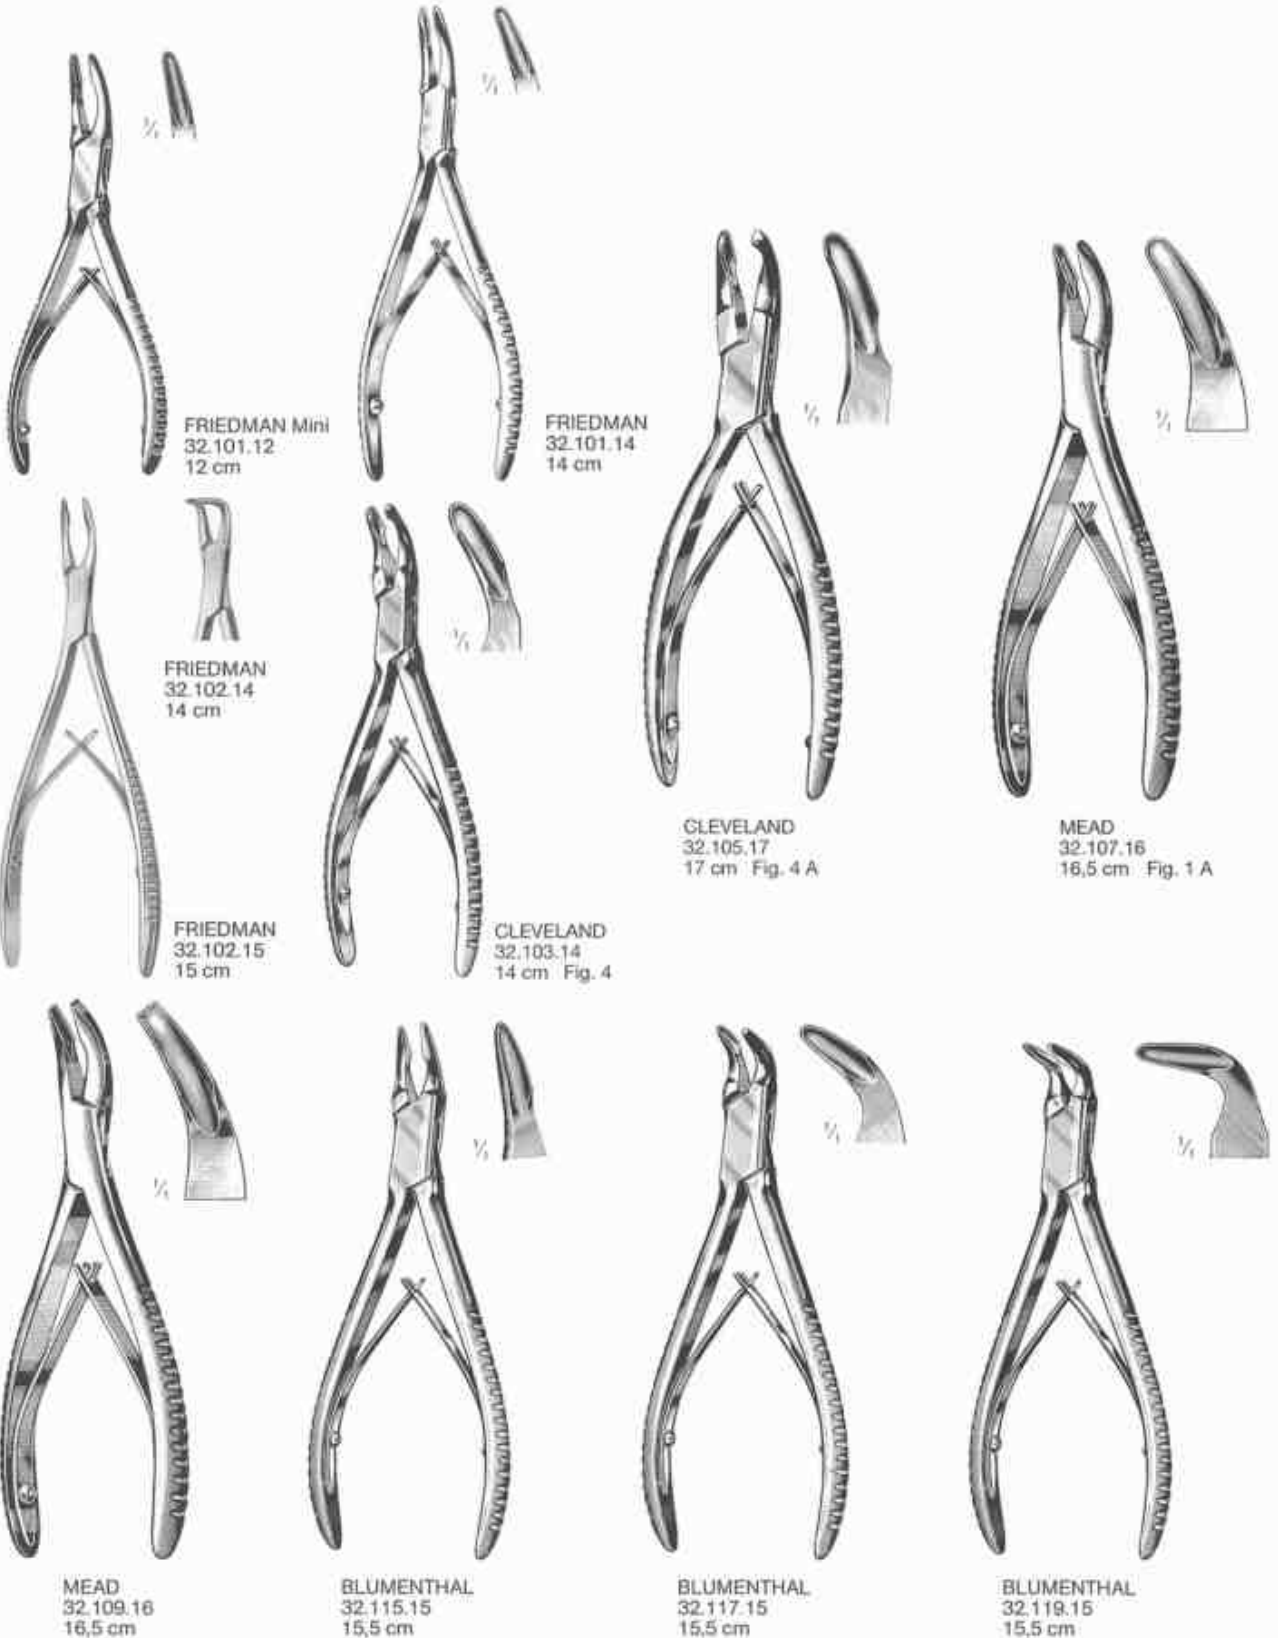

Hohlmeißelzangen  
 Bone Rongeurs  
 Pincas-gouges  
 Pinzas-gubias  
 Pinze sgorbie

**PROFIT**<sup>®</sup>  
 Surgical Instruments

Hohlmeißelzangen  
 Bone Rongeurs  
 Pincas-gouges  
 Pinzas-gubias  
 Pinze sgorbie

**PROFIT**<sup>®</sup>  
 Surgical Instruments

LUER  
 32.131.15  
 15 cm

LUER  
 32.133.15  
 15 cm

LUER  
 32.136.17 17 cm 32.137.17

ADSON  
 32.142.20 20 cm 32.143.20

OLIVECRONA  
 32.147.20  
 20 cm

LEMPERT  
 32.150.16 16 cm 32.151.16

LEMPERT  
 32.154.18 18,5cm 32.155.18

Hohlmeißelzangen  
 Bone Rongeurs  
 Pincés-gouges  
 Pinzas-gubias  
 Pinze sgorbie

BEYER  
 32.201.18  
 18 cm

ZÄUFAL-JANSEN  
 32.205.18  
 18 cm

BÖHLER  
 32.210.15 15 cm/2 mm 32.211.15  
 32.212.15 15 cm/3 mm 32.213.15

STILLE-RUSKIN  
 32.237.23  
 23 cm

Fig. SAUERBRUCH  
 1 32.241.30  
 2 32.243.30  
 30 cm

Fig. LEKSELL (STILLE)  
 1 32.245.23 8 mm  
 2 32.247.23 4 mm  
 23 cm

R	SCAGLIETTI	L
32.251.26	26 cm	32.253.26
à droite		à gauche
derecha		izquierda
a destra		a sinistra