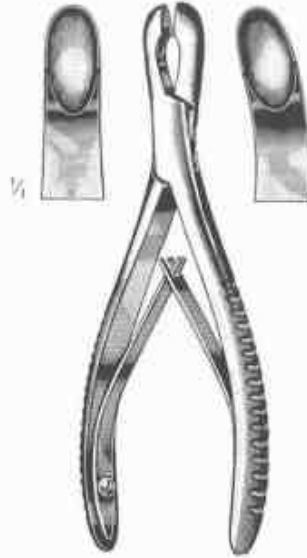

Hohlmeißelzangen  
 Bone Rongeurs  
 Pincas-gouges  
 Pinzas-gubias  
 Pinze sgorbie

**PROFIT**<sup>®</sup>  
 Surgical Instruments

Hohlmeißelzangen  
 Bone Rongeurs  
 Pincas-gouges  
 Pinzas-gubias  
 Pinze sgorbie

**PROFIT**<sup>®</sup>  
 Surgical Instruments

LUER  
 32.131.15  
 15 cm

LUER  
 32.133.15  
 15 cm

LUER  
 32.136.17 17 cm 32.137.17

ADSON  
 32.142.20 20 cm 32.143.20

OLIVECRONA  
 32.147.20  
 20 cm

LEMPERT  
 32.150.16 16 cm 32.151.16

LEMPERT  
 32.154.18 18,5cm 32.155.18

Hohlmeißelzangen  
 Bone Rongeurs  
 Pincés-gouges  
 Pinzas-gubias  
 Pinze sgorbie

BEYER  
 32.201.18  
 18 cm

ZÄUFAL-JANSEN  
 32.205.18  
 18 cm

BÖHLER  
 32.210.15 15 cm/2 mm 32.211.15  
 32.212.15 15 cm/3 mm 32.213.15

STILLE-RUSKIN  
 32.237.23  
 23 cm

Fig. SAUERBRUCH  
 1 32.241.30  
 2 32.243.30  
 30 cm

Fig. LEKSELL (STILLE)  
 1 32.245.23 8 mm  
 2 32.247.23 4 mm  
 23 cm

R	SCAGLIETTI	L
32.251.26	26 cm	32.253.26
à droite		à gauche
derecha		izquierda
a destra		a sinistra