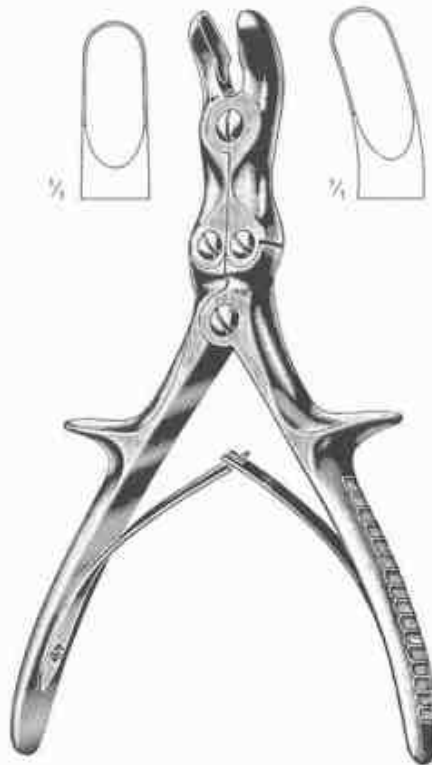

**PROFIT**<sup>®</sup>  
 Surgical Instruments

LUER  
 32.131.15  
 15 cm

LUER  
 32.133.15  
 15 cm

LUER  
 32.136.17 17 cm 32.137.17

ADSON  
 32.142.20 20 cm 32.143.20

OLIVECRONA  
 32.147.20  
 20 cm

LEMPERT  
 32.150.16 16 cm 32.151.16

LEMPERT  
 32.154.18 18,5cm 32.155.18

Hohlmeißelzangen  
 Bone Rongeurs  
 Pincés-gouges  
 Pinzas-gubias  
 Pinze sgorbie

BEYER  
 32.201.18  
 18 cm

ZÄUFAL-JANSEN  
 32.205.18  
 18 cm

BÖHLER  
 32.210.15 15 cm/2 mm 32.211.15  
 32.212.15 15 cm/3 mm 32.213.15

RUSKIN  
 32.216.18 18 cm 32.217.18

RUSKIN  
 32.218.23 23 cm 32.219.23

STILLE-LUER  
 22 cm 32.231.22  
 32.230.26 26 cm 32.231.26

STILLE-LUER  
 32.235.23  
 23 cm

Hohlmeißelzangen  
 Bone Rongeurs  
 Pincas-gouges  
 Pinzas-gubias  
 Pinze sgorbie

STILLE-RUSKIN  
 32.237.23  
 23 cm

Fig. SAUERBRUCH  
 1 32.241.30  
 2 32.243.30  
 30 cm

Fig. LEKSELL (STILLE)  
 1 32.245.23 8 mm  
 2 32.247.23 4 mm  
 23 cm

R	SCAGLIETTI	L
32.251.26	26 cm	32.253.26
à droite		à gauche
derecha		izquierda
a destra		a sinistra