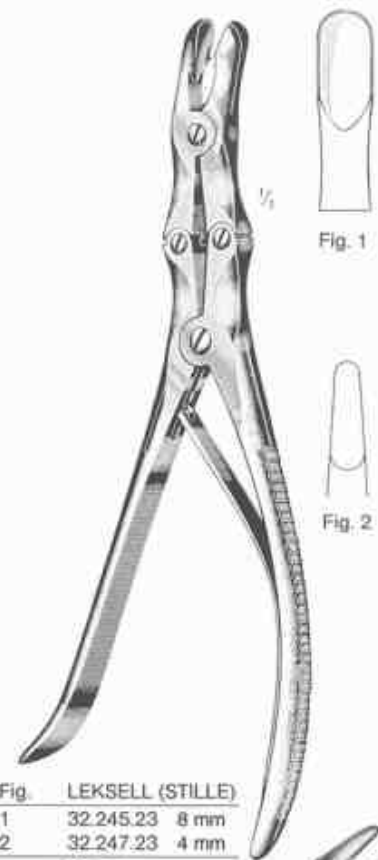

LEMPERT  
 32.154.18 18,5cm 32.155.18

Hohlmeißelzangen  
 Bone Rongeurs  
 Pincés-gouges  
 Pinzas-gubias  
 Pinze sgorbie

BEYER  
 32.201.18  
 18 cm

ZÄUFAL-JANSEN  
 32.205.18  
 18 cm

BÖHLER  
 32.210.15 15 cm/2 mm 32.211.15  
 32.212.15 15 cm/3 mm 32.213.15

RUSKIN  
 32.216.18 18 cm 32.217.18

RUSKIN  
 32.218.23 23 cm 32.219.23

STILLE-LUER  
 22 cm 32.231.22  
 32.230.26 26 cm 32.231.26

STILLE-LUER  
 32.235.23  
 23 cm

Hohlmeißelzangen  
 Bone Rongeurs  
 Pincas-gouges  
 Pinzas-gubias  
 Pinze sgorbie

STILLE-RUSKIN  
 32.237.23  
 23 cm

Fig. SAUERBRUCH  
 1 32.241.30  
 2 32.243.30  
 30 cm

Fig. LEKSELL (STILLE)  
 1 32.245.23 8 mm  
 2 32.247.23 4 mm  
 23 cm

R	SCAGLIETTI	L
32.251.26	26 cm	32.253.26
à droite		à gauche
derecha		izquierda
a destra		a sinistra

FRYKHOLM  
 32.255.24  
 24 cm

mm	ECHLIN
2	32.259.02
3	32.259.03
4	32.259.23
	23 cm