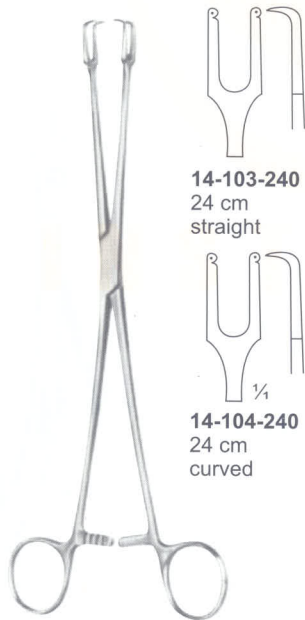

**LANDON VAGINAL**  
14-074-090  
Blade 9 cm  
Deep 2.5 cm wide.

- BREISKY**
- |            |            |
|------------|------------|
| 14-075-001 | 100 x 20mm |
| 14-076-002 | 100 x 25mm |
| 14-077-003 | 100 x 30mm |
| 14-078-004 | 100 x 35mm |
| 14-079-005 | 100 x 40mm |
| 14-080-006 | 130 x 20mm |
| 14-081-007 | 130 x 25mm |
| 14-082-008 | 130 x 30mm |
| 14-083-009 | 130 x 35mm |
| 14-084-010 | 130 x 40mm |
| 14-085-011 | 155 x 40mm |

**14-091-004**  
90 x 45 mm

**DOYEN**  
14-092-090 9 cm wide  
14-093-100 10 cm wide  
14-094-115 11.5 cm wide

**DOYEN**  
14-095-095 9.5 cm wide  
14-096-115 11.5 cm wide

**FRIEDMANN**  
14-097-100  
10 cm

**NEW PORT**  
14-098-250  
25.0 cm

**GELPI VULVA**  
14-099-001  
self-retaining sharp  
hook jaws

**HULKA**

**14-100-270**  
27 cm

**14-101-240**  
24 cm  
With ratchet  
3 mm

**KOGAN**  
14-102-240  
24.0 cm

**14-103-240**  
24 cm  
straight

**14-104-240**  
24 cm  
curved

**14-105-250**  
25 cm

**POZZI**

**14-106-250**  
25 cm

**BARRETT**  
14-107-180  
18 cm

**SAIRGES**  
14-108-230  
23 cm

**MUSEUX**  
24 cm