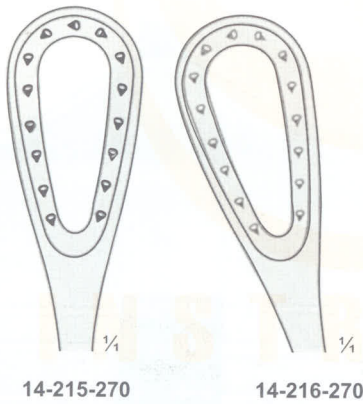

**SIMPSON**  
schwed. Modell  
14-206-260  
26 cm

**MARTIN**  
14-207-300  
30 cm

**VALLEIX**  
14-208-250  
25 cm

**WINTER**  
14-209-280 Fig. 1  
14-210-280 Fig. 2  
14-211-280 Fig. 3  
28 cm

**WINTER**  
14-312-280 Fig. 1  
14-213-280 Fig. 2  
14-214-280 Fig. 3  
28 cm

**SAENGER**  
27 cm

**GREEN-ARMYTAGE**  
14-217-210  
21 cm

**WALLICH**  
14-218-350 35 cm  
14-219-420 42 cm

PRATT DILATOR

**PRATT DILATORS**

**14-220-001**  
Set of 8 Double ended  
size 13/14 thru 41/43  
4.5/5.0mm thru 13.6/14.3mm