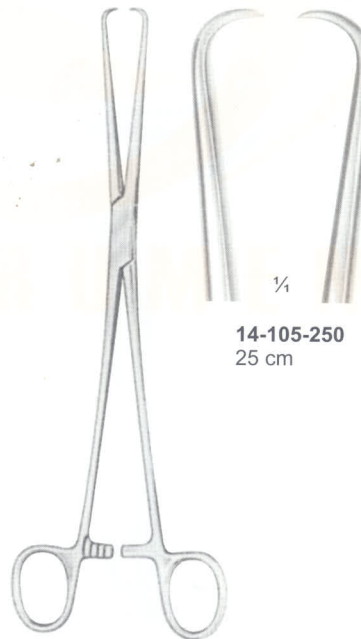

**LANDON VAGINAL**  
14-074-090  
Blade 9 cm  
Deep 2.5 cm wide.

- BREISKY**
- |            |            |
|------------|------------|
| 14-075-001 | 100 x 20mm |
| 14-076-002 | 100 x 25mm |
| 14-077-003 | 100 x 30mm |
| 14-078-004 | 100 x 35mm |
| 14-079-005 | 100 x 40mm |
| 14-080-006 | 130 x 20mm |
| 14-081-007 | 130 x 25mm |
| 14-082-008 | 130 x 30mm |
| 14-083-009 | 130 x 35mm |
| 14-084-010 | 130 x 40mm |
| 14-085-011 | 155 x 40mm |

**NEW PORT**  
14-098-250  
25.0 cm

**GELPI VULVA**  
14-099-001  
self-retaining sharp  
hook jaws

**HULKA**

**14-100-270**  
27 cm

**14-101-240**  
24 cm  
With ratchet  
3 mm

**KOGAN**  
14-102-240  
24.0 cm

**14-103-240**  
24 cm  
straight

**14-104-240**  
24 cm  
curved

**14-105-250**  
25 cm

**POZZI**

**14-106-250**  
25 cm

**BARRETT**  
14-107-180  
18 cm

**SAIRGES**  
14-108-230  
23 cm

**MUSEUX**  
24 cm