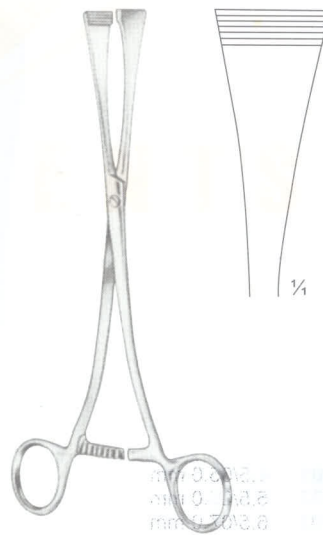

**SIMPSON**  
schwed. Modell  
14-206-260  
26 cm

**MARTIN**  
14-207-300  
30 cm

**VALLEIX**  
14-208-250  
25 cm

**WINTER**  
14-209-280 Fig. 1  
14-210-280 Fig. 2  
14-211-280 Fig. 3  
28 cm

**WINTER**  
14-312-280 Fig. 1  
14-213-280 Fig. 2  
14-214-280 Fig. 3  
28 cm

**SAENGER**  
27 cm

**GREEN-ARMYTAGE**  
14-217-210  
21 cm

**WALLICH**  
14-218-350 35 cm  
14-219-420 42 cm

PRATT DILATOR

**PRATT DILATORS**

**14-220-001**  
Set of 8 Double ended  
size 13/14 thru 41/43  
4.5/5.0mm thru 13.6/14.3mm