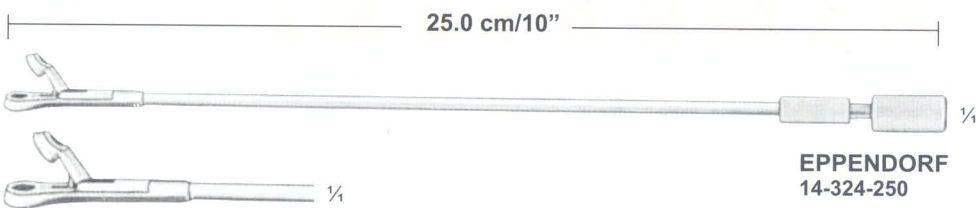

EPPENDORF
14-324-250