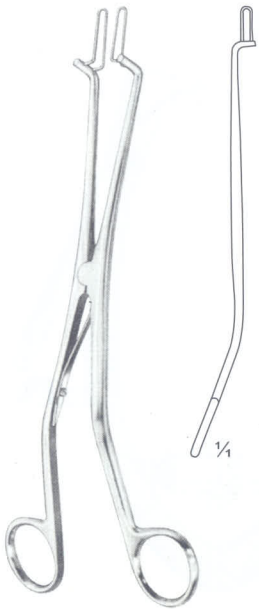

**LANDON VAGINAL**  
14-074-090  
Blade 9 cm  
Deep 2.5 cm wide.

- BREISKY**
- |            |            |
|------------|------------|
| 14-075-001 | 100 x 20mm |
| 14-076-002 | 100 x 25mm |
| 14-077-003 | 100 x 30mm |
| 14-078-004 | 100 x 35mm |
| 14-079-005 | 100 x 40mm |
| 14-080-006 | 130 x 20mm |
| 14-081-007 | 130 x 25mm |
| 14-082-008 | 130 x 30mm |
| 14-083-009 | 130 x 35mm |
| 14-084-010 | 130 x 40mm |
| 14-085-011 | 155 x 40mm |

**14-091-004**  
90 x 45 mm

**DOYEN**  
14-092-090 9 cm wide  
14-093-100 10 cm wide  
14-094-115 11.5 cm wide

**DOYEN**  
14-095-095 9.5 cm wide  
14-096-115 11.5 cm wide

**FRIEDMANN**  
14-097-100  
10 cm

**NEW PORT**  
14-098-250  
25.0 cm

**GELPI VULVA**  
14-099-001  
self-retaining sharp  
hook jaws

**HULKA**

**14-100-270**  
27 cm

**14-101-240**  
24 cm  
With ratchet  
3 mm

**KOGAN**  
14-102-240  
24.0 cm

**14-103-240**  
24 cm  
straight

**14-104-240**  
24 cm  
curved

**14-105-250**  
25 cm

**POZZI**

**14-106-250**  
25 cm

**BARRETT**  
14-107-180  
18 cm

**SAIRGES**  
14-108-230  
23 cm

**MUSEUX**  
24 cm