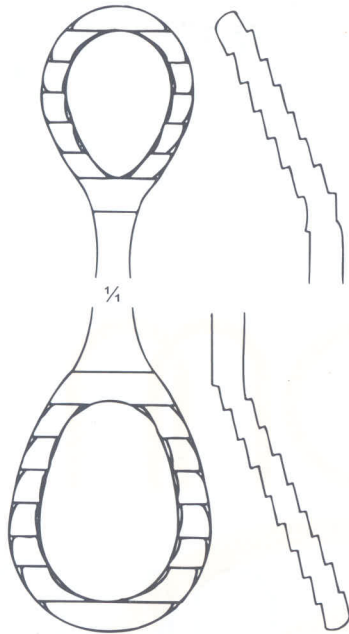

**14-103-240**  
24 cm  
straight

**14-104-240**  
24 cm  
curved

**14-105-250**  
25 cm

**POZZI**

**14-106-250**  
25 cm

**BARRETT**  
14-107-180  
18 cm

**SAIRGES**  
14-108-230  
23 cm

**MUSEUX**  
24 cm

**TEALE**  
14-116-230  
23 cm

**JACOBS**  
14-117-210  
21 cm  
Straight

**LOWA**  
14-118-260  
26 cm

**DARTIGUES**  
14-119-270  
27 cm

For polypus forceps see Section 6.

**SOMER**  
14-120-230  
23 cm

**DOYEN**  
14-121-170  
17 cm

**DOYEN**  
14-122-170  
17 cm

**SEGOND**  
14-123-270  
27 cm

**BRAUN**  
14-124-280  
28 cm

**SIMS**  
14-125-260  
26 cm

**KEVORKIAN**

**14-126-300**  
30 cm  
1.2mm

**14-127-300**  
30 cm  
4.0 mm  
Without Basket

**14-128-300**  
30 cm  
4.0 mm  
With Basket

**BLAKE**  
14-129-270  
27 cm

Sharp

Blunt

**COLLIN**  
28 cm

**14-130-280**  
8.0 mm

**14-131-280**  
10.0 mm

**14-132-280**  
12.0 mm