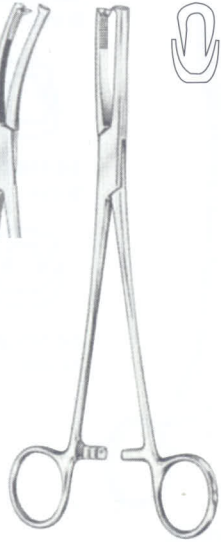

**14-103-240**  
24 cm  
straight

**14-104-240**  
24 cm  
curved

**14-105-250**  
25 cm

**POZZI**

**14-106-250**  
25 cm

**BARRETT**  
14-107-180  
18 cm

**SAIRGES**  
14-108-230  
23 cm

**MUSEUX**  
24 cm

14-109-240  
6 mm

14-110-240  
8 mm

14-111-240  
10 mm

**MUSEUX**  
24 cm

14-112-240  
6 mm

14-113-240  
8 mm

14-114-240  
10 mm

**PRATT**  
14-115-280  
28 cm

**TEALE**  
14-116-230  
23 cm

**JACOBS**  
14-117-210  
21 cm  
Straight

**LOWA**  
14-118-260  
26 cm

**DARTIGUES**  
14-119-270  
27 cm

For polypus forceps see Section 6.

**SOMER**  
14-120-230  
23 cm

**DOYEN**  
14-121-170  
17 cm