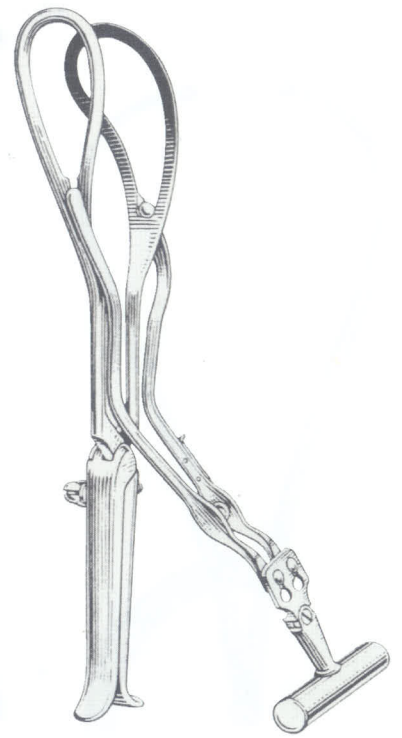

**SCHUBERT**  
14-333-210 21 cm  
14-334-280 28 cm

**THOMS-GAYLOR**  
14-335-240  
24 cm

**SCHUBERT**  
14-336-260  
26 cm

**VAN DOREN**  
14-337-250  
25 cm

**VAN DOREN**  
14-338-250  
25 cm

**NAEGELE**  
14-339-250  
25 cm

**SPELLIE**  
14-340-250  
25 cm

**BRAUN**  
14-341-300  
30 cm

**SPELLIE**  
14-342-300  
30 cm

**MARTIN**  
14-343-340  
34 cm

**COLLIN**  
14-344-350  
35 cm

**PIPER**  
14-345-440  
44 cm

**NAEGELE**  
14-346-360 36 cm  
14-347-400 40 cm

**SIMPSON**  
14-348-300  
30 cm

**SIMPSON-BRAUN**  
14-349-330 33 cm  
14-350-380 38 cm

**MCLEAN**  
14-351-360  
36 cm

**KIELLAND**  
14-352-410  
41 cm

**KIELLAND-LUIKART**  
14-353-410  
41 cm

**WRIGLEY**  
14-354-230  
23 cm

**DE LEE**  
14-355-300  
30 cm

**MILNE MURRAY**  
14-356-001  
detach-able axis traction  
rod & handle.

**HAIG FERGUSON**  
14-357-001  
detachable axis traction  
rod & handle.

**BARNES-NEVILLE**  
14-358-001  
Simpson handles, detachable  
axis traction rod and handle.