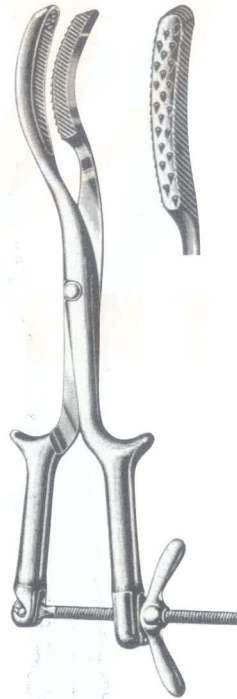

**SCHUBERT**  
14-333-210 21 cm  
14-334-280 28 cm

**THOMS-GAYLOR**  
14-335-240  
24 cm

**SCHUBERT**  
14-336-260  
26 cm

**VAN DOREN**  
14-337-250  
25 cm

**VAN DOREN**  
14-338-250  
25 cm

**NAEGELE**  
14-339-250  
25 cm

**SIMPSON**  
14-348-300  
30 cm

**SIMPSON-BRAUN**  
14-349-330 33 cm  
14-350-380 38 cm

**MCLEAN**  
14-351-360  
36 cm

**KIELLAND**  
14-352-410  
41 cm

**KIELLAND-LUIKART**  
14-353-410  
41 cm

**WRIGLEY**  
14-354-230  
23 cm

**DE LEE**  
14-355-300  
30 cm

**MILNE MURRAY**  
14-356-001  
detach-able axis traction  
rod & handle.

**HAIG FERGUSON**  
14-357-001  
detachable axis traction  
rod & handle.

**BARNES-NEVILLE**  
14-358-001  
Simpson handles, detachable  
axis traction rod and handle.

**BRAUN**  
14-359-420  
42 cm

**TARNIER**  
14-360-440  
44 cm