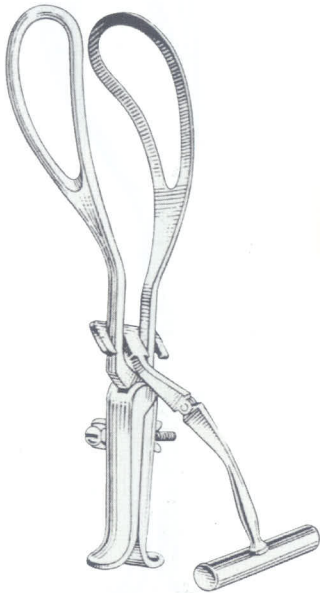

**SCHUBERT**  
14-333-210 21 cm  
14-334-280 28 cm

**THOMS-GAYLOR**  
14-335-240  
24 cm

**SCHUBERT**  
14-336-260  
26 cm

**VAN DOREN**  
14-337-250  
25 cm

**VAN DOREN**  
14-338-250  
25 cm

**NAEGELE**  
14-339-250  
25 cm

**SPELLIE**  
14-340-250  
25 cm

**BRAUN**  
14-341-300  
30 cm

**SPELLIE**  
14-342-300  
30 cm

**MARTIN**  
14-343-340  
34 cm

**COLLIN**  
14-344-350  
35 cm

**PIPER**  
14-345-440  
44 cm

**NAEGELE**  
14-346-360 36 cm  
14-347-400 40 cm

**SIMPSON**  
14-348-300  
30 cm

**SIMPSON-BRAUN**  
14-349-330 33 cm  
14-350-380 38 cm

**MCLEAN**  
14-351-360  
36 cm

**KIELLAND**  
14-352-410  
41 cm

**KIELLAND-LUIKART**  
14-353-410  
41 cm

**WRIGLEY**  
14-354-230  
23 cm

**DE LEE**  
14-355-300  
30 cm

**MILNE MURRAY**  
14-356-001  
detach-able axis traction  
rod & handle.

**HAIG FERGUSON**  
14-357-001  
detachable axis traction  
rod & handle.

**BARNES-NEVILLE**  
14-358-001  
Simpson handles, detachable  
axis traction rod and handle.