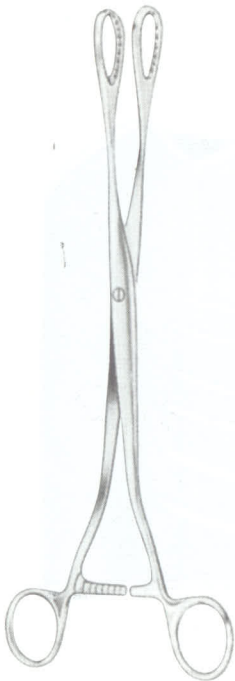

**SIMPSON**  
schwed. Modell  
14-206-260  
26 cm

**MARTIN**  
14-207-300  
30 cm

**VALLEIX**  
14-208-250  
25 cm

**WINTER**  
14-209-280 Fig. 1  
14-210-280 Fig. 2  
14-211-280 Fig. 3  
28 cm

**WINTER**  
14-312-280 Fig. 1  
14-213-280 Fig. 2  
14-214-280 Fig. 3  
28 cm

**SAENGER**  
27 cm

**GREEN-ARMYTAGE**  
14-217-210  
21 cm

**WALLICH**  
14-218-350 35 cm  
14-219-420 42 cm

PRATT DILATOR

**PRATT DILATORS**

**14-220-001**  
Set of 8 Double ended  
size 13/14 thru 41/43  
4.5/5.0mm thru 13.6/14.3mm

- 14-231-001 4.5/05.0 mm
- 14-232-002 5.5/06.0 mm
- 14-233-003 6.5/07.0 mm
- 14-234-004 7.5/08.0 mm
- 14-235-005 8.5/09.0 mm
- 14-236-006 9.5/10.0 mm

**14-238-001**  
Set of 8 dilators  
3.0/4.0 mm - 17.0/18.0 mm  
**14-239-002**  
Set of 13 dilators  
1.0/2.0 mm - 25.0/26.0 mm