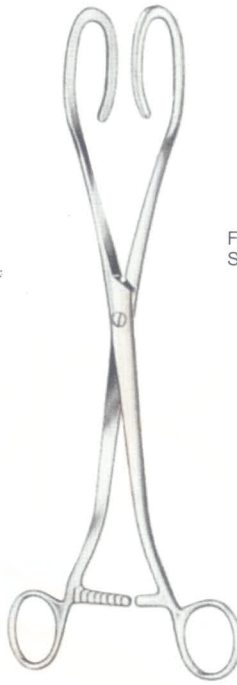

**14-103-240**  
24 cm  
straight

**14-104-240**  
24 cm  
curved

**14-105-250**  
25 cm

**POZZI**

**14-106-250**  
25 cm

**BARRETT**  
14-107-180  
18 cm

**SAIRGES**  
14-108-230  
23 cm

**MUSEUX**  
24 cm

**TEALE**  
14-116-230  
23 cm

**JACOBS**  
14-117-210  
21 cm  
Straight

**LOWA**  
14-118-260  
26 cm

**DARTIGUES**  
14-119-270  
27 cm

For polypus forceps see Section 6.

**SOMER**  
14-120-230  
23 cm

**DOYEN**  
14-121-170  
17 cm

**DOYEN**  
14-122-170  
17 cm

**SEGOND**  
14-123-270  
27 cm

**BRAUN**  
14-124-280  
28 cm

**SIMS**  
14-125-260  
26 cm

**KEVORKIAN**

**14-126-300**  
30 cm  
1.2mm

**14-127-300**  
30 cm  
4.0 mm  
Without Basket

**14-128-300**  
30 cm  
4.0 mm  
With Basket

**BLAKE**  
14-129-270  
27 cm

Sharp

Blunt

**COLLIN**  
28 cm

**14-130-280**  
8.0 mm

**14-131-280**  
10.0 mm

**14-132-280**  
12.0 mm