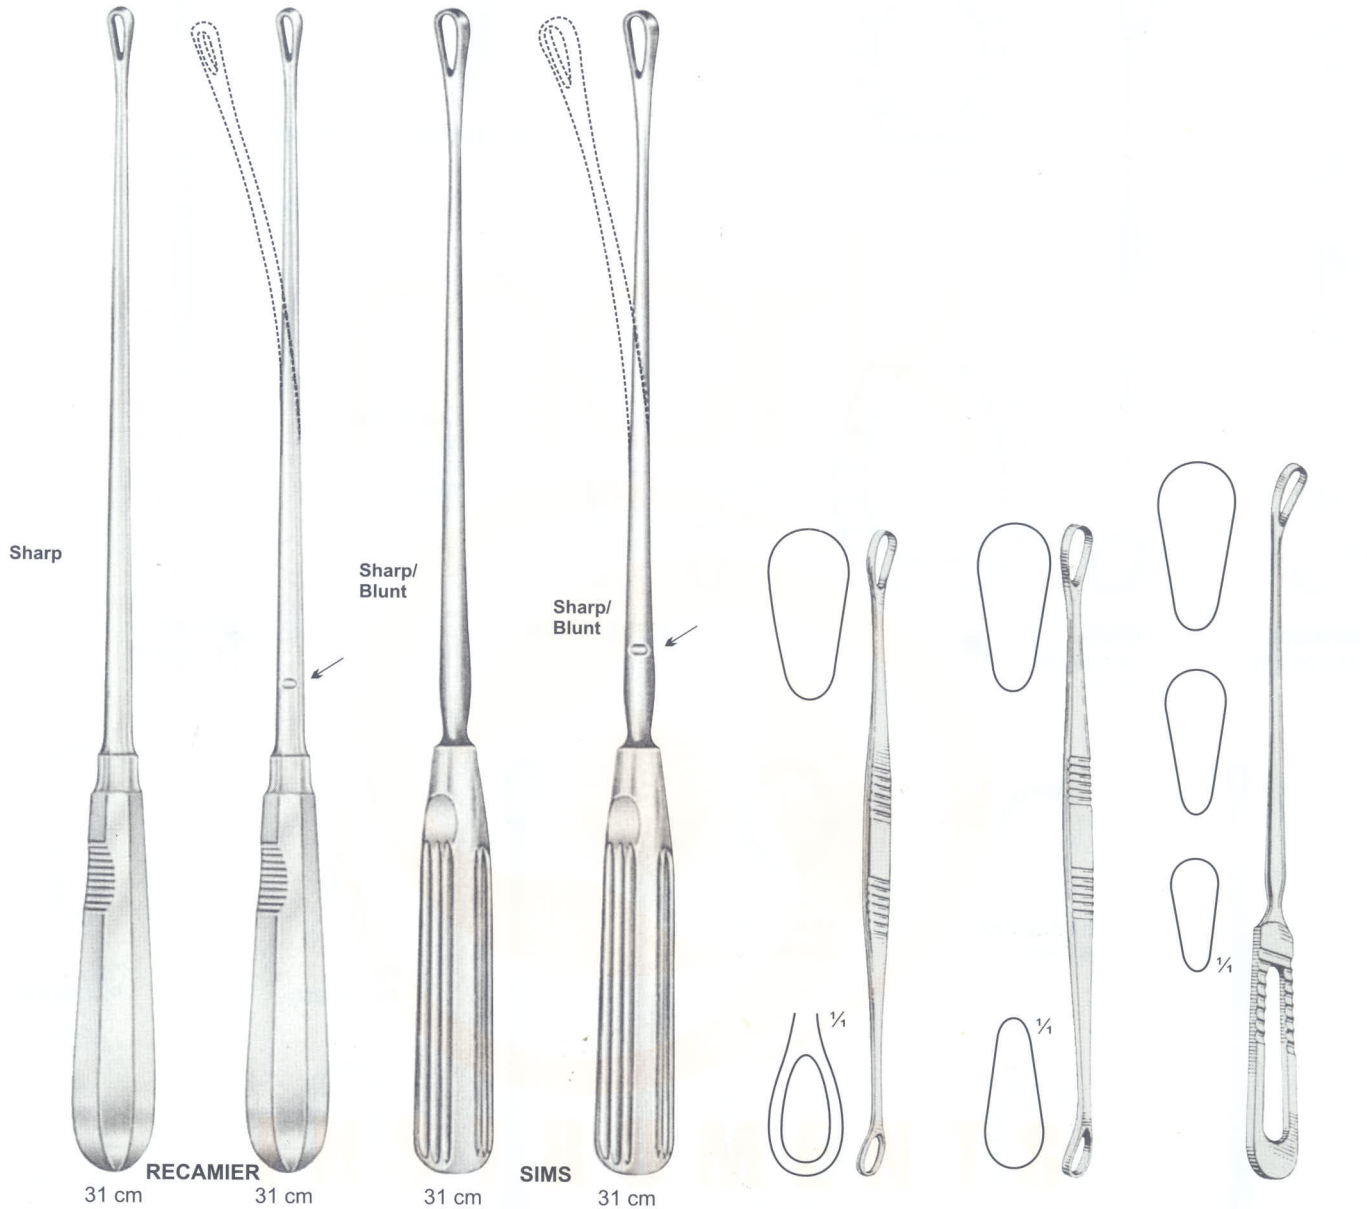

COLLIN
28 cm

14-132-280
12.0 mm

14-133-280
14.0 mm

GOURDET
28.0 cm

Fig. 3
14-136-280

Fig. 4
14-137-280

	RECAMIER		SIMS				
	31 cm	31 cm	31 cm	31 cm			
5.0 mm	14-139-310	14-153-310	14-167-310	14-181-310			
6.0 mm	14-140-310	14-154-310	14-168-310	14-182-310			
7.0 mm	14-141-310	14-155-310	14-169-310	14-183-310			
8.0 mm	14-142-310	14-156-310	14-170-310	14-184-310			
9.0 mm	14-143-310	14-157-310	14-171-310	14-185-310			
11.0 mm	14-144-310	14-158-310	14-172-310	14-186-310			
12.0 mm	14-145-310	14-159-310	14-173-310	14-187-310			
14.0 mm	14-146-310	14-160-310	14-174-310	14-188-310			
15.0 mm	14-147-310	14-161-310	14-175-310	14-189-310			
16.0 mm	14-148-310	14-162-310	14-176-310	14-190-310			
19.0 mm	14-149-310	14-163-310	14-177-310	14-191-310			
20.0 mm	14-150-310	14-164-310	14-178-310	14-192-310			
21.0 mm	14-151-310	14-165-310	14-179-310	14-193-310			
23.0 mm	14-152-310	14-166-310	14-180-310	14-194-310			

SIMS UTERINE 14-195-250 single ended, sharp blunt 25 cm three sizes small, medium, large	SIMS UTERINE 14-196-250 double ended, sharp 25 cm long.	SIMS UTERINE 14-197-250 sharp and blunt ends. 25 cm long.