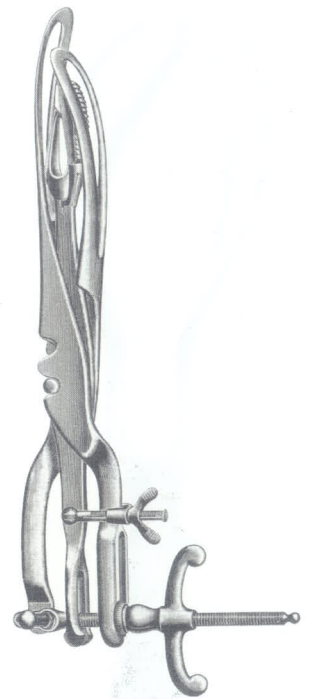

**SCHUBERT**  
14-333-210 21 cm  
14-334-280 28 cm

**THOMS-GAYLOR**  
14-335-240  
24 cm

**SCHUBERT**  
14-336-260  
26 cm

**VAN DOREN**  
14-337-250  
25 cm

**VAN DOREN**  
14-338-250  
25 cm

**NAEGELE**  
14-339-250  
25 cm

**SIMPSON**  
14-348-300  
30 cm

**SIMPSON-BRAUN**  
14-349-330 33 cm  
14-350-380 38 cm

**MCLEAN**  
14-351-360  
36 cm

**KIELLAND**  
14-352-410  
41 cm

**KIELLAND-LUIKART**  
14-353-410  
41 cm

**WRIGLEY**  
14-354-230  
23 cm

**DE LEE**  
14-355-300  
30 cm

**MILNE MURRAY**  
14-356-001  
detach-able axis traction  
rod & handle.

**HAIG FERGUSON**  
14-357-001  
detachable axis traction  
rod & handle.

**BARNES-NEVILLE**  
14-358-001  
Simpson handles, detachable  
axis traction rod and handle.

**BRAUN**  
14-359-420  
42 cm

**TARNIER**  
14-360-440  
44 cm