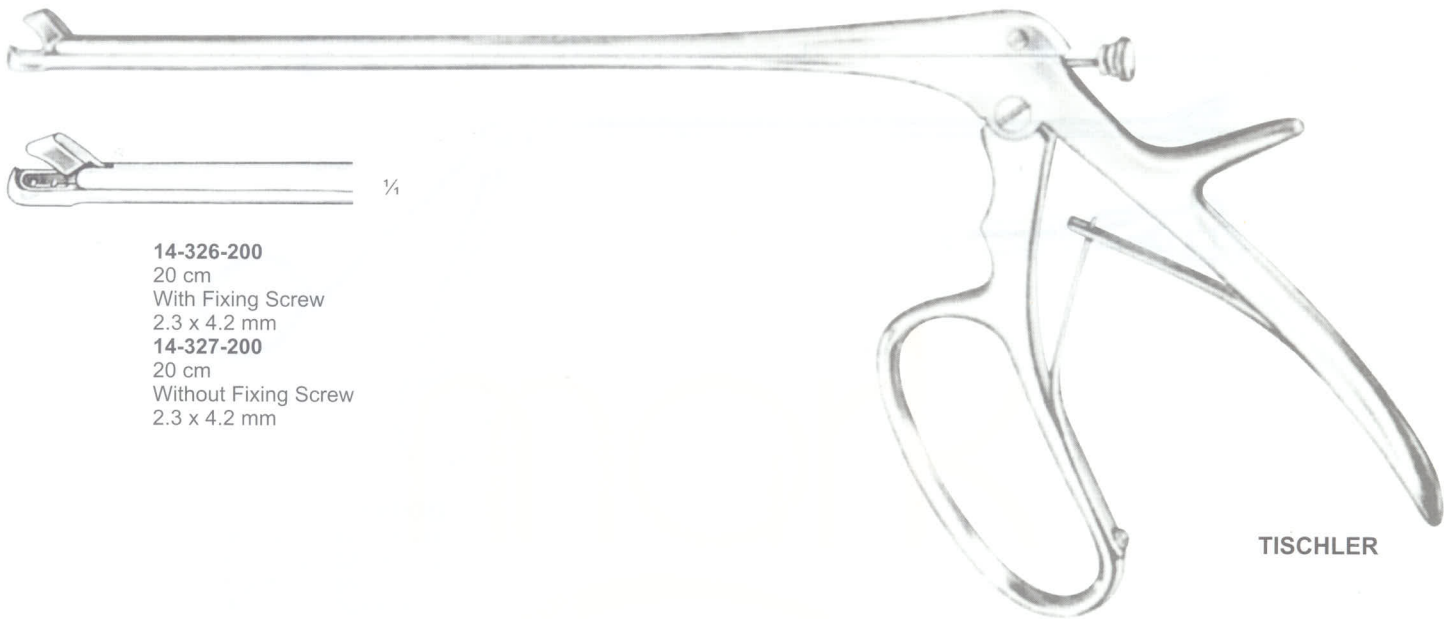

**TISCHLER**  
14-322-250

**KEVORKIAN**  
14-323-250

**EPPENDORF**  
14-324-250

**MINI-TOWNSEND**  
14-325-250

14-322-001

**14-326-200**  
20 cm  
With Fixing Screw  
2.3 x 4.2 mm  
**14-327-200**  
20 cm  
Without Fixing Screw  
2.3 x 4.2 mm