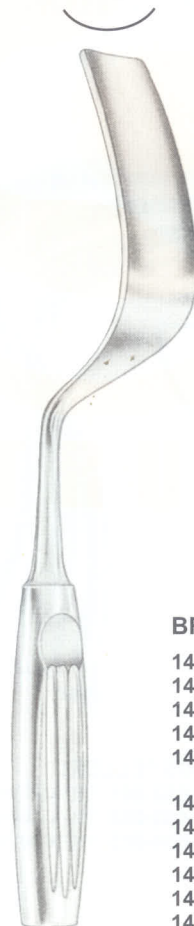

- 14-034-001 75 x 23 mm
- 14-035-002 85 x 26 mm
- 14-036-003 100 x 32 mm

Slender Pattern

**KRISTELLER**

- 14-037-001 105 x 18 mm
- 14-038-002 105 x 21 mm

Slender Pattern

**KRISTELLER**

- 14-039-001 110 x 14 mm
- 14-040-002 110 x 17 mm

Slender Pattern

**KRISTELLER**

- 14-041-001 105 x 18 mm / 110 x 14 mm
- 14-042-002 105 x 21 mm / 110 x 17 mm

Flat speculum

**KRISTELLER**

- 14-043-001 105 x 26 mm
- 14-044-002 105 x 28 mm
- 14-045-003 105 x 33 mm

**KALLMORGEN**  
14-060-001 70 x 33 mm 6 3/4"  
14-061-002 90 x 33 mm 8 3/4"

**DOYEN VAGINAL**  
14-073-220  
22 cm

- |            |             |
|------------|-------------|
| 14-062-001 | 65 x 35 mm  |
| 14-063-002 | 94 x 35 mm  |
| 14-064-003 | 124 x 35 mm |
| 14-065-004 | 66 x 47 mm  |
| 14-066-005 | 95 x 47 mm  |
| 14-067-006 | 126 x 47 mm |
| 14-068-007 | 160 x 47 mm |
| 14-069-008 | 55 x 60 mm  |
| 14-070-009 | 95 x 60 mm  |
| 14-071-010 | 130 x 60 mm |
| 14-072-011 | 175 x 60 mm |

**LANDON VAGINAL**  
14-074-090  
Blade 9 cm  
Deep 2.5 cm wide.

- BREISKY**
- |            |            |
|------------|------------|
| 14-075-001 | 100 x 20mm |
| 14-076-002 | 100 x 25mm |
| 14-077-003 | 100 x 30mm |
| 14-078-004 | 100 x 35mm |
| 14-079-005 | 100 x 40mm |
| 14-080-006 | 130 x 20mm |
| 14-081-007 | 130 x 25mm |
| 14-082-008 | 130 x 30mm |
| 14-083-009 | 130 x 35mm |
| 14-084-010 | 130 x 40mm |
| 14-085-011 | 155 x 40mm |