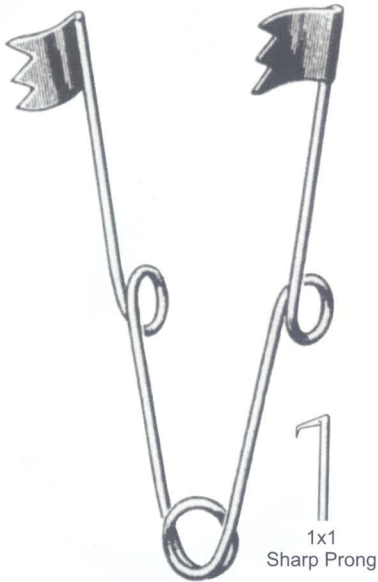

WIRE RETAINING
07-417-085 8.5 cm 3 x 3 Prong
07-418-085 8.5 cm 1 x 1 Prong Sharp