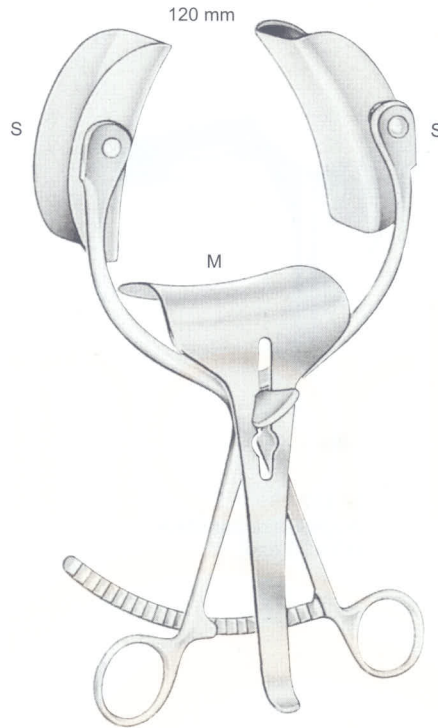

**BALFOUR**  
07-510-180 18 cm 45 x 80 mm  
07-511-180 18 cm 63 x 35 mm  
Spread

**GOSSET**  
07-512-000

**GOSSET**  
07-513-000

**GOSSET**  
07-514-000

**O'SULLIVAN/O'CONNOR**  
**07-515-00**  
Set includes frame & 3 blades  
**07-516-00**  
Frame Only (not pictured)

**07-517-00**  
Single Retractor Blade  
110 x 70 mm

**07-518-00**  
Set of 2 Retractor Blade  
80 x 45 mm

**BABY-COLLIN**  
**07-519-160** 16 cm  
complete with each 2  
lateral blades

**COLLIN**  
07-520-180 18 cm  
complete with 2 lateral  
blades

**LEGUEU**  
07-524-170  
17 cm

**RICARD**  
07-525-280 28 cm  
complete with 2 lateral  
blades and central blade  
70 mm x 90 mm

**DOYEN**

|            |                      |
|------------|----------------------|
| 07-526-280 | 28 cm 48 mm x 90 mm  |
| 07-527-280 | 28 cm 48 mm x 105 mm |
| 07-528-280 | 28 cm 48 mm x 120 mm |
| 07-529-280 | 28 cm 48 mm x 135 mm |