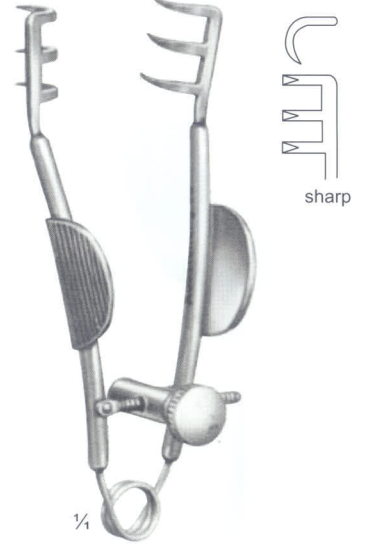

**DEAVER**  
**07-409-180**  
18 cm  
19 mm

**S-SHAPED**  
**07-410-210**  
21 cm  
12 mm

# RETRACTORS

**HEISS**  
07-411-100 10 cm  
Sharp 4:4  
07-412-100 10 cm  
Blunt 4:4

**FINSEN**  
07-413-070 7 cm  
3 x 4 teeth  
sharp

**FINSEN**  
07-414-050 5 cm  
2 x 3 teeth sharp  
07-415-070 7 cm  
2 x 3 teeth sharp