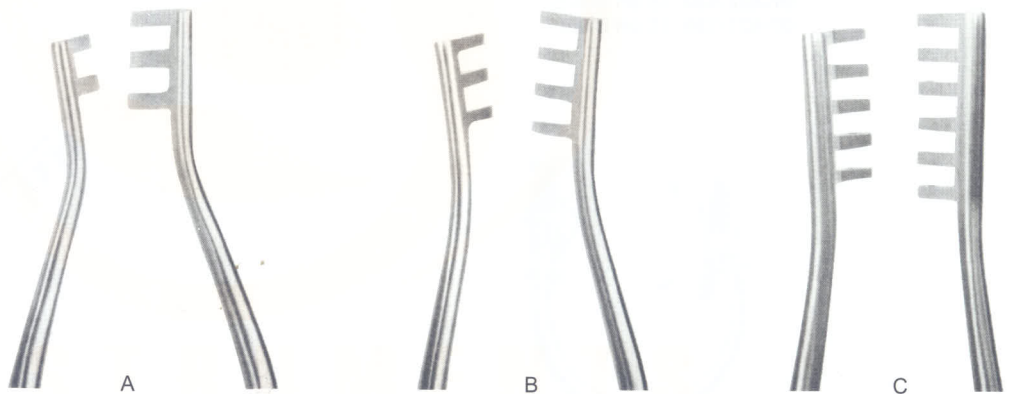

BECKMANN

**07-431-330** 33 cm  
47 mm x 44 mm  
Blunt 7:7

BECKMANN/EATON

WEITLANER

| Fig. | Item       | Description        | Blade (Depth x width) |
|------|------------|--------------------|-----------------------|
| A    | 07-432-105 | 10.5 cm Sharp, 2:3 | 15 mm x 12 mm         |
| A    | 07-433-105 | 10.5 cm Blunt, 2:3 | 15 mm x 12 mm         |
| B    | 07-434-130 | 13 cm Sharp, 3:4   | 18.5 mm x 18.5 mm     |
| B    | 07-435-130 | 13 cm Blunt, 3:4   | 18.5 mm x 18.5 mm     |
| B    | 07-436-130 | 13 cm Sharp, 3:4   | 18.5 mm x 18.5 mm     |
| B    | 07-437-130 | 13 cm Blunt, 3:4   | 18.5 mm x 20 mm       |
| B    | 07-438-165 | 16.5 cm Sharp, 3:4 | 18.5 mm x 18.5 mm     |
| B    | 07-439-165 | 16.5 cm Blunt, 3:4 | 18.5 mm x 18.5 mm     |
| B    | 07-440-200 | 20 cm Sharp, 3:4   | 20 mm x 20 mm         |
| B    | 07-441-200 | 20 cm Blunt, 3:4   | 20 mm x 20 mm         |
| B    | 07-442-250 | 25 cm Sharp, 3:4   | 30 mm x 20 mm         |
| B    | 07-443-250 | 25 cm Blunt, 3:4   | 23.5 mm x 19 mm       |
| C    | 07-444-260 | 26 cm Sharp, 5:6   | 27 mm x 32 mm         |
| C    | 07-445-260 | 26 cm Blunt, 5:6   | 27 mm x 32 mm         |