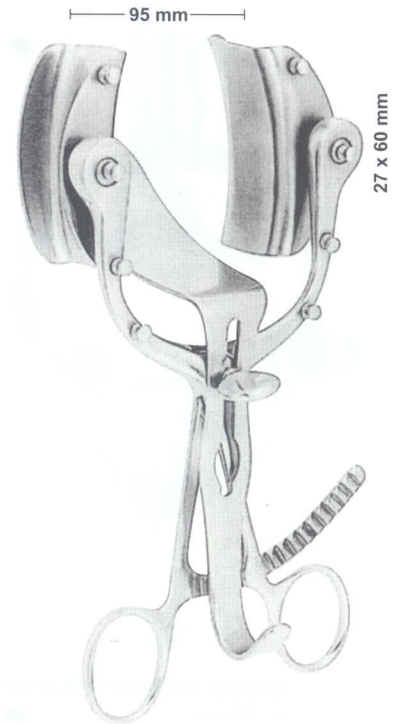

**BALFOUR**  
07-510-180 18 cm 45 x 80 mm  
07-511-180 18 cm 63 x 35 mm  
Spread

**GOSSET**  
07-512-000

**GOSSET**  
07-513-000

**GOSSET**  
07-514-000

**O'SULLIVAN/O'CONNOR**  
**07-515-00**  
Set includes frame & 3 blades  
**07-516-00**  
Frame Only (not pictured)

**07-517-00**  
Single Retractor Blade  
110 x 70 mm

**07-518-00**  
Set of 2 Retractor Blade  
80 x 45 mm

**BABY-COLLIN**  
**07-519-160** 16 cm  
complete with each 2  
lateral blades

**COLLIN**  
07-520-180 18 cm  
complete with 2 lateral  
blades

**LEGUEU**  
07-524-170  
17 cm

**RICARD**  
07-525-280 28 cm  
complete with 2 lateral  
blades and central blade  
70 mm x 90 mm

**DOYEN**

|            |                      |
|------------|----------------------|
| 07-526-280 | 28 cm 48 mm x 90 mm  |
| 07-527-280 | 28 cm 48 mm x 105 mm |
| 07-528-280 | 28 cm 48 mm x 120 mm |
| 07-529-280 | 28 cm 48 mm x 135 mm |