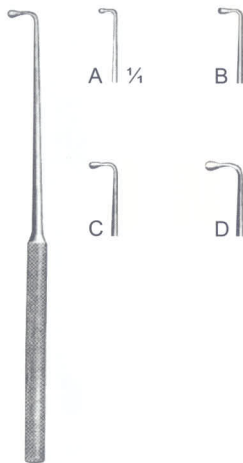

WAGENER
07-047-140 14 cm - A
07-048-140 14 cm - B
07-049-140 14 cm - C
07-050-140 14 cm - D