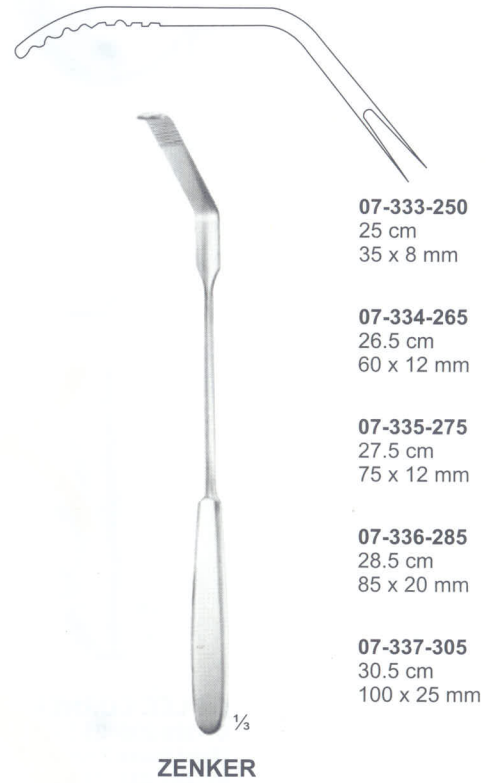

## RETRACTORS

**DE LEE CORNER**  
**07-320-235** 23.5 cm  
 Right Blade 7 cm x 5.1 cm wide  
**07-321-235** 23.5 cm  
 Left Blade 7 cm x 5.1 cm wide

**DE LEE UNIVERSAL**  
**07-322-235** 23.5 cm  
 Blade 7 cm x 5.1 cm wide

**TAUBER VAGINAL SPATULA**  
**07-323-235** 23.5 cm  
 Blade 8.9 cm x 3.5 cm wide

**SAUERBRUCH**  
**07-324-220** 22 cm 44 x 16 mm  
**07-325-220** 22 cm 53 x 22 mm  
**07-326-220** 22 cm 70 x 19 mm

**HEANY**  
**07-327-270** 27 cm 25 mm  
**07-328-270** 27 cm 28 mm  
**07-329-270** 27 cm 28 mm