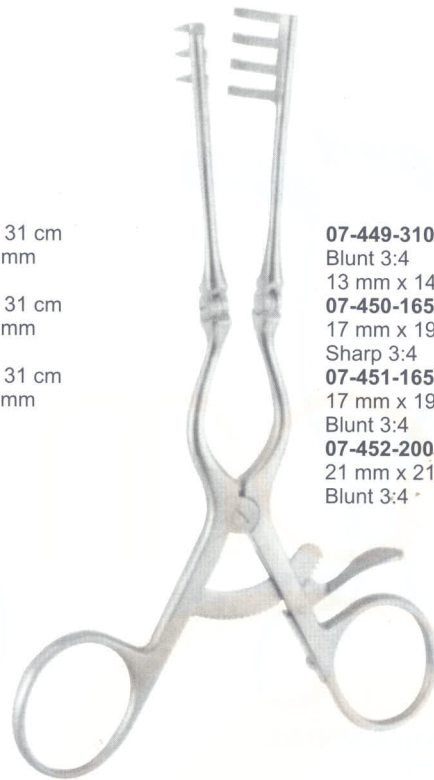

07-449-310 31 cm
Blunt 3:4
13 mm x 14.5 mm
07-450-165 16.5 cm
17 mm x 19 mm
Sharp 3:4
07-451-165 16.5 cm
17 mm x 19 mm
Blunt 3:4
07-452-200 20 cm
21 mm x 210 mm
Blunt 3:4

CONE