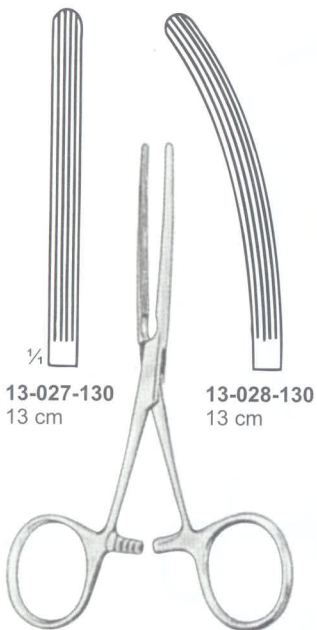

**LANE**  
13-009-150 15 cm  
13-010-180 18 cm  
13-011-200 20 cm

**LITTLE WOOD**  
13-012-190  
19 cm, Box Joint,

13-013-180  
18 cm  
13-014-200  
20 cm

13-015-200  
20 cm  
13-016-230  
23 cm

**DUVAL**

# INTESTINAL & RECTAL

13-017-165  
16.5 cm  
13-018-180  
18 cm

BABY-DOYEN

13-019-165  
16.5 cm  
13-020-180  
18 cm

13-021-210  
21 cm  
13-022-230  
23 cm  
13-023-250  
25 cm

MAYO-ROBSON

13-024-210  
21 cm  
13-025-230  
23 cm  
13-026-250  
25cm

13-027-130  
13 cm

13-028-130  
13 cm

BABY-KOCHER

13-029-220  
22 cm  
Straight

KOCHER

13-030-220  
22 cm  
Curved, grooved

DOYEN

**PAYR**  
13-056-210  
21.0 cm  
without pin  
13-057-210  
21.0 cm  
with pin

**PAYR**  
13-058-290  
29 cm  
without pin  
13-059-290  
29 cm  
with pin

**PAYR**  
13-060-350  
35 cm  
without pin  
13-061-350  
35 cm  
with pin