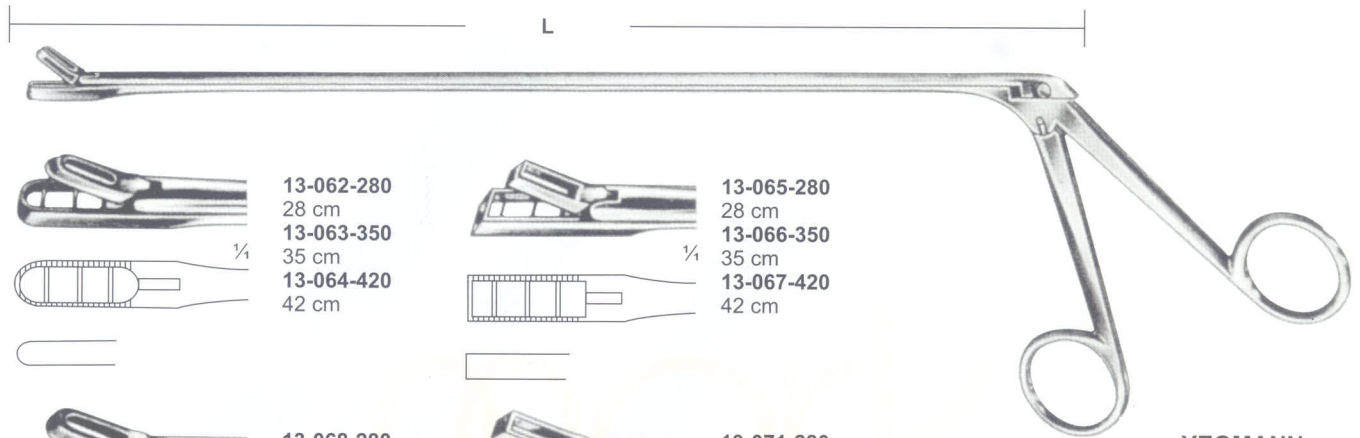

**BRUNNER**  
13-037-240  
24.0 cm

**RESANO**  
13-038-300  
30.0 cm

**FEHLAND**  
13-039-240  
24.0 cm

**LANE Str.**  
13-052-300  
30 cm

**LANE Cvd.**  
13-053-300  
30 cm

**PAYR-BABY**  
13-054-150  
15.0 cm  
without pin  
13-055-150  
15.0 cm  
with pin

**PAYR**  
13-056-210  
21.0 cm  
without pin  
13-057-210  
21.0 cm  
with pin

**PAYR**  
13-058-290  
29 cm  
without pin  
13-059-290  
29 cm  
with pin

**PAYR**  
13-060-350  
35 cm  
without pin  
13-061-350  
35 cm  
with pin