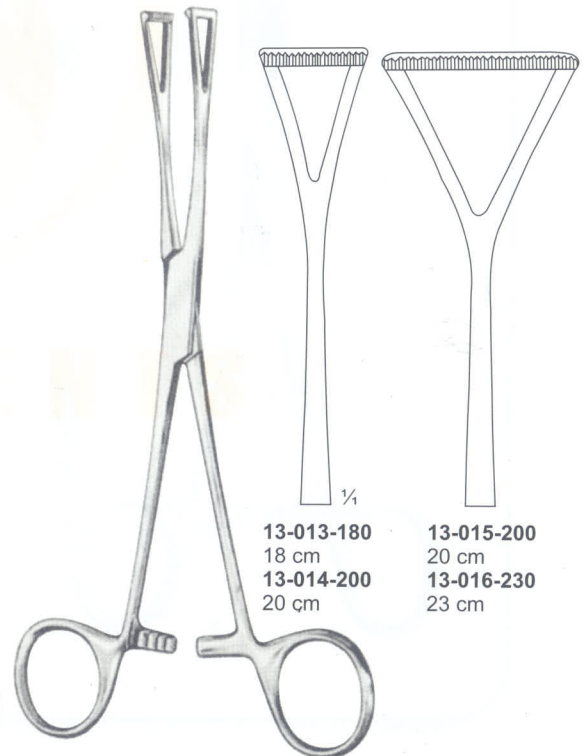

**ALLIS**  
13-001-150  
15 cm  
3 x 3 teeth  
4 x 5 teeth  
5 x 6 teeth

**JUDD-ALLIS 3:4**  
13-002-150 15.0 cm  
13-003-190 19.0 cm

**LOCKWOOD**  
13-004-200  
20 cm

**WILLIAMS**  
13-005-160  
16 cm

**BABCOCK**  
13-006-160 16 cm 8 mm  
13-007-180 18 cm 10 mm  
13-008-200 20 cm 13 mm

**LANE**  
13-009-150 15 cm  
13-010-180 18 cm  
13-011-200 20 cm

**LITTLE WOOD**  
13-012-190  
19 cm, Box Joint,

13-013-180  
18 cm  
13-014-200  
20 cm

13-015-200  
20 cm  
13-016-230  
23 cm

**DUVAL**

# INTESTINAL & RECTAL

13-017-165  
16.5 cm  
13-018-180  
18 cm

BABY-DOYEN

13-019-165  
16.5 cm  
13-020-180  
18 cm

13-021-210  
21 cm  
13-022-230  
23 cm  
13-023-250  
25 cm

MAYO-ROBSON

13-024-210  
21 cm  
13-025-230  
23 cm  
13-026-250  
25cm

**BABCOCK**

13-110-165  
16.5 cm

13-111-203  
20.3 cm

13-112-175  
17.5 cm

13-113-195  
19.5 cm

**DUVAL**

13-114-130  
13 cm

13-115-180  
18 cm