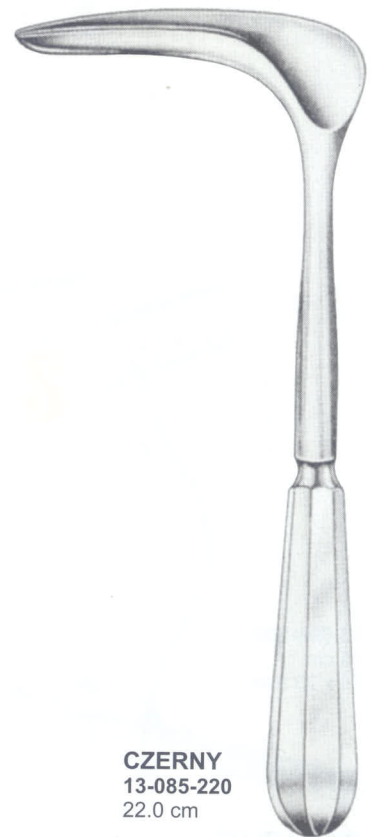

Jaw length  
13-074-100  
10 cm

Jaw length  
13-075-070  
7 cm

Jaw length  
13-076-050  
5 cm

DE MARTEL-  
WOLFSON  
set of 3  
anastomosis clamps

DE MARTEL-  
WOLFSON  
13-077-260  
26.0 cm

13-078-085  
8.5 cm

DE MARTEL-  
WOLFSON  
13-079-230  
23 cm

**MATHIEU**  
13-080-195  
19.5 cm  
90 x 15 mm

**SIMS**  
13-081-150  
15.0 cm

**SIMS**  
13-082-150  
15.0 cm

**IVES-FANSLER**  
13-083-080  
8 cm  
80 x 22 mm

**PRATT**  
13-084-215  
21.5 cm  
85 x 25 mm blade