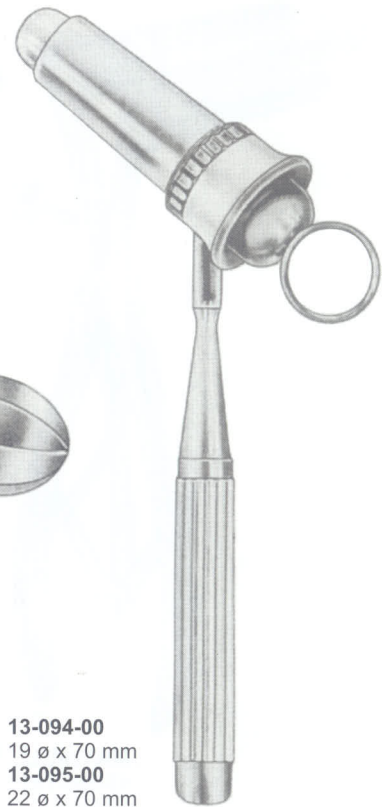

DE MARTEL-  
WOLFSON  
13-079-230  
23 cm

**MATHIEU**  
13-080-195  
19.5 cm  
90 x 15 mm

**SIMS**  
13-081-150  
15.0 cm

**SIMS**  
13-082-150  
15.0 cm

**IVES-FANSLER**  
13-083-080  
8 cm  
80 x 22 mm

**PRATT**  
13-084-215  
21.5 cm  
85 x 25 mm blade

**CZERNY**  
13-085-220  
22.0 cm

13-086-00  
16 ø x 65 mm  
13-087-00  
19 ø x 65 mm  
13-088-00  
22 ø x 65 mm  
13-089-00  
22 ø x 125 mm

HIRSCHMANN

13-090-00  
22 ø x 50 mm  
13-091-00  
22 ø x 100 mm  
13-092-00  
22 ø x 140 mm  
13-093-00  
22 ø x 200 mm

KELLY

13-094-00  
19 ø x 70 mm  
13-095-00  
22 ø x 70 mm

BENSAUDE

13-096-150  
15 cm  
75 x 23 mm

SMITH-BLUE

SCHULZE-BERGMANN

13-097-220 22 cm  
60 mm  
13-098-220 22 cm  
80 mm  
13-099-220 22 cm  
125 mm  
13-100-220 22 cm  
150 mm