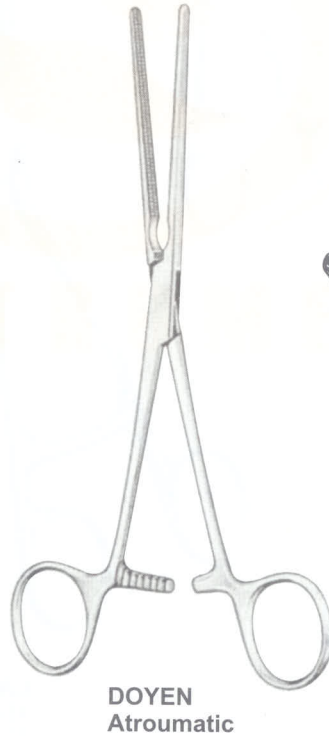

13-027-130  
13 cm

13-028-130  
13 cm

BABY-KOCHER

13-029-220  
22 cm  
Straight

KOCHER

13-030-220  
22 cm  
Curved, grooved

DOYEN

# INTESTINAL & RECTAL

13-031-220  
22 cm  
Straight

13-032-250  
25 cm  
Straight

13-033-280  
28 cm  
Straight

**KOCHER**

13-034-220  
22 cm  
Curved

13-035-250  
25 cm  
Curved

13-036-280  
28 cm  
Curved

**BRUNNER**  
13-037-240  
24.0 cm

**RESANO**  
13-038-300  
30.0 cm

**FEHLAND**  
13-039-240  
24.0 cm

**LANE Str.**  
13-052-300  
30 cm

**LANE Cvd.**  
13-053-300  
30 cm

**PAYR-BABY**  
13-054-150  
15.0 cm  
without pin  
13-055-150  
15.0 cm  
with pin

**PAYR**  
13-056-210  
21.0 cm  
without pin  
13-057-210  
21.0 cm  
with pin

**PAYR**  
13-058-290  
29 cm  
without pin  
13-059-290  
29 cm  
with pin

**PAYR**  
13-060-350  
35 cm  
without pin  
13-061-350  
35 cm  
with pin