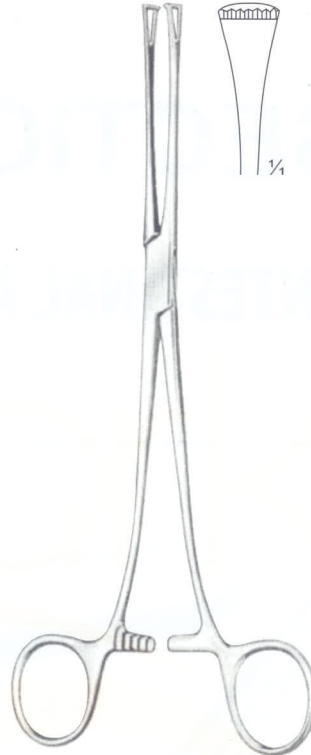

**ALLIS**  
13-001-150  
15 cm  
3 x 3 teeth  
4 x 5 teeth  
5 x 6 teeth

**JUDD-ALLIS 3:4**  
13-002-150 15.0 cm  
13-003-190 19.0 cm

**LOCKWOOD**  
13-004-200  
20 cm

**WILLIAMS**  
13-005-160  
16 cm

**BABCOCK**  
13-006-160 16 cm 8 mm  
13-007-180 18 cm 10 mm  
13-008-200 20 cm 13 mm

**LANE**  
13-009-150 15 cm  
13-010-180 18 cm  
13-011-200 20 cm

**LITTLE WOOD**  
13-012-190  
19 cm, Box Joint,

13-013-180  
18 cm  
13-014-200  
20 cm

13-015-200  
20 cm  
13-016-230  
23 cm

**DUVAL**

# INTESTINAL & RECTAL

13-017-165  
16.5 cm  
13-018-180  
18 cm

BABY-DOYEN

13-019-165  
16.5 cm  
13-020-180  
18 cm

13-021-210  
21 cm  
13-022-230  
23 cm  
13-023-250  
25 cm

MAYO-ROBSON

13-024-210  
21 cm  
13-025-230  
23 cm  
13-026-250  
25cm

13-027-130  
13 cm

13-028-130  
13 cm

BABY-KOCHER

13-029-220  
22 cm  
Straight

KOCHER

13-030-220  
22 cm  
Curved, grooved

DOYEN