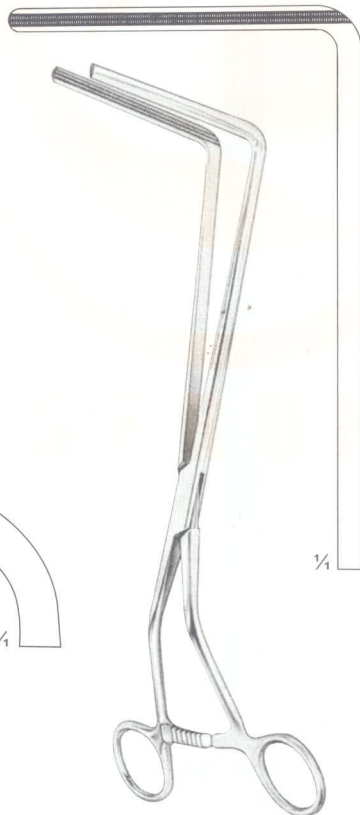

13-027-130  
13 cm

13-028-130  
13 cm

BABY-KOCHER

13-029-220  
22 cm  
Straight

KOCHER

13-030-220  
22 cm  
Curved, grooved

DOYEN

# INTESTINAL & RECTAL

13-031-220  
22 cm  
Straight

13-032-250  
25 cm  
Straight

13-033-280  
28 cm  
Straight

**KOCHER**

13-034-220  
22 cm  
Curved

13-035-250  
25 cm  
Curved

13-036-280  
28 cm  
Curved

**BRUNNER**  
13-037-240  
24.0 cm

**RESANO**  
13-038-300  
30.0 cm

**FEHLAND**  
13-039-240  
24.0 cm

**LANE Str.**  
13-052-300  
30 cm

**LANE Cvd.**  
13-053-300  
30 cm

**PAYR-BABY**  
13-054-150  
15.0 cm  
without pin  
13-055-150  
15.0 cm  
with pin

**PAYR**  
13-056-210  
21.0 cm  
without pin  
13-057-210  
21.0 cm  
with pin

**PAYR**  
13-058-290  
29 cm  
without pin  
13-059-290  
29 cm  
with pin

**PAYR**  
13-060-350  
35 cm  
without pin  
13-061-350  
35 cm  
with pin