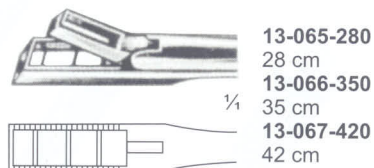

**BRUNNER**  
13-037-240  
24.0 cm

**RESANO**  
13-038-300  
30.0 cm

**FEHLAND**  
13-039-240  
24.0 cm

**LANE Str.**  
13-052-300  
30 cm

**LANE Cvd.**  
13-053-300  
30 cm

**PAYR-BABY**  
13-054-150  
15.0 cm  
without pin  
13-055-150  
15.0 cm  
with pin

**PAYR**  
13-056-210  
21.0 cm  
without pin  
13-057-210  
21.0 cm  
with pin

**PAYR**  
13-058-290  
29 cm  
without pin  
13-059-290  
29 cm  
with pin

**PAYR**  
13-060-350  
35 cm  
without pin  
13-061-350  
35 cm  
with pin

YEOMANN

13-062-280  
28 cm  
13-063-350  
35 cm  
13-064-420  
42 cm

13-065-280  
28 cm  
13-066-350  
35 cm  
13-067-420  
42 cm

13-068-280  
28 cm  
13-069-350  
35 cm  
13-070-420  
42 cm

13-071-280  
28 cm  
13-072-350  
35 cm  
13-073-420  
42 cm

Jaw length  
13-074-100  
10 cm

Jaw length  
13-075-070  
7 cm

Jaw length  
13-076-050  
5 cm

DE MARTEL-  
WOLFSON  
set of 3  
anastomosis clamps

DE MARTEL-  
WOLFSON  
13-077-260  
26.0 cm

13-078-085  
8.5 cm