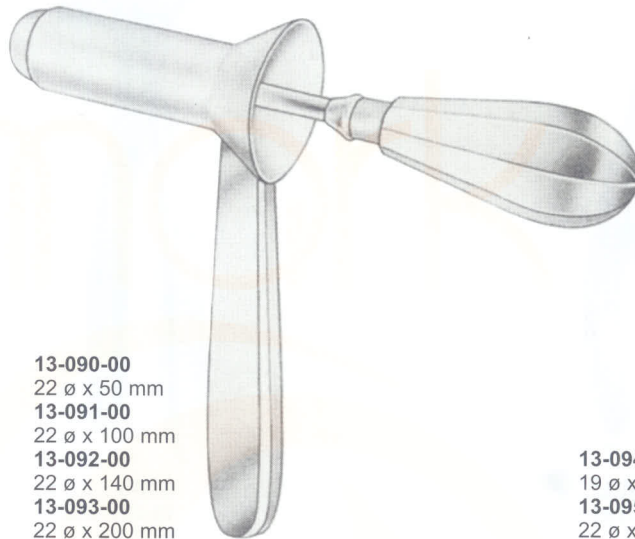

PRATT
13-084-215
21.5 cm
85 x 25 mm blade

13-090-00
22 ø x 50 mm
13-091-00
22 ø x 100 mm
13-092-00
22 ø x 140 mm
13-093-00
22 ø x 200 mm