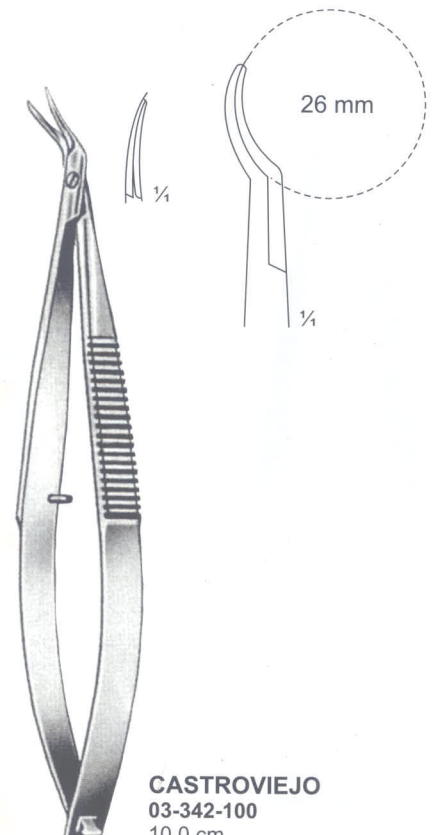

# MICRO SCISSORS

**WESTCOTT**  
03-339-110  
11.0 cm

**WESTCOTT**  
03-340-110  
11.0 cm

**CASTROVIEJO**  
03-341-100  
10.0 cm

**CASTROVIEJO**  
03-342-100  
10.0 cm

**CASTROVIEJO**  
03-343-110  
11.0 cm

16.0 cm  
20.0 cm  
22.5 cm

03-372-160  
03-373-200  
03-374-225

03-375-160  
03-376-200  
03-377-225

03-378-160  
03-379-200  
03-380-225

03-381-160  
03-382-200  
03-383-225

16.0 cm  
20.0 cm  
22.5 cm

03-384-160  
03-385-200  
03-386-225