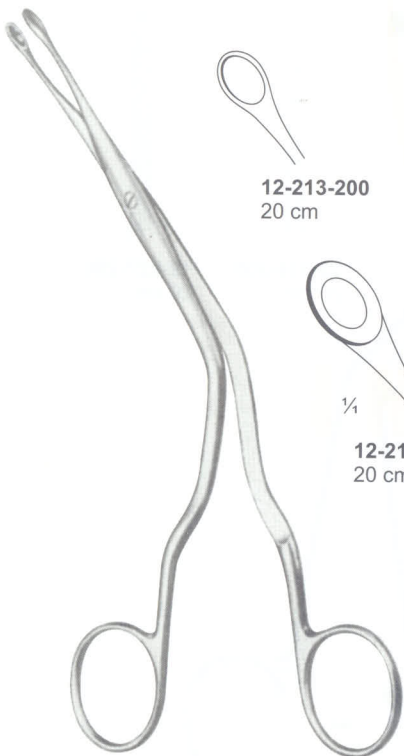

STRÜMPEL
12-195-000

HARTMAN
12-196-000

HARTMANN
12-197-000

HARTMANN-HOFFMANN
12-198-000

EAR FORCEPS

TROELTSCH
12-199-110
11 cm

TROELTSCH
12-200-130
13 cm

TROELTSCH
12-201-120
12 cm

LUCAE
12-202-160
16 cm

JANSEN
12-203-200
20 cm

HARTMANN
12-204-135
Ear Tampon Forceps
13.5 cm

TILLEY
12-205-140
Ear Tampon Forceps
extra fine pattern
14 cm

CRAIG
12-206-170
17 cm

CRAIG-DOMNICK

BRUENINGS

LUC