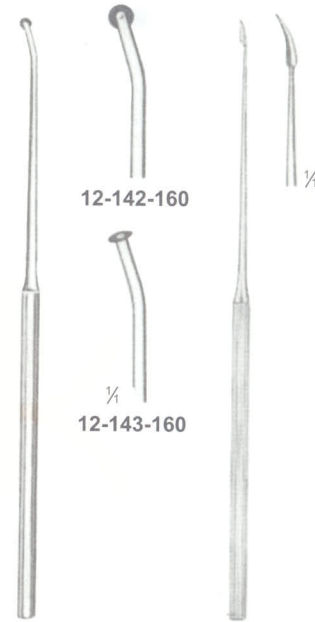

12-114-165 Blunt
12-115-165 Sharp

LANGENBECK
12-116-130
13 cm

BILLEAU
16.5 cm

SNELLEN
16.5 cm

GROSS
12-122-165
16.5 cm

ZAUFAL
12-123-165
16.5 cm

WAGENER
14 cm

12-124-140 12-125-140

12-126-140 12-127-140

12-128-140

12-129-140

12-130-140

LUCAE
14 cm

ROSEN
16 cm

PLESTER
16 cm

SCHUKNECHT 16 cm
SCHUKNECHT 12-144-160 16 cm
SCHUKNECHT 12-145-160 16 cm

BUCK
12-146-000

QUIRE
12-147-000

SHEA
12-148-160
16 cm
1.5 x 2.5 mm

SHEA
12-149-160
16 cm
1.5 x 2.5 mm

HOUSE
12-150-150 1.0 + 1.2 mm
12-151-150 1.5 + 1.8 mm
15 cm

HOUSE
12-152-150 1.0 + 1.2 mm
12-153-150 1.5 + 1.8 mm
15 cm