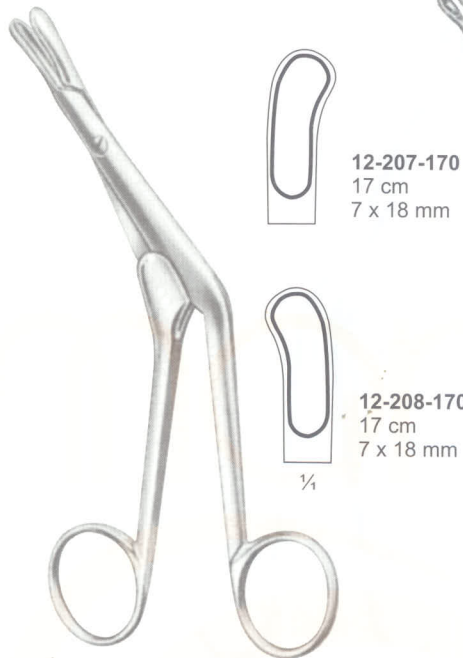

STRÜMPEL
12-195-000

HARTMAN
12-196-000

HARTMANN
12-197-000

HARTMANN-HOFFMANN
12-198-000

EAR FORCEPS

TROELTSCH
12-199-110
11 cm

TROELTSCH
12-200-130
13 cm

TROELTSCH
12-201-120
12 cm

LUCAE
12-202-160
16 cm

JANSEN
12-203-200
20 cm

HARTMANN
12-204-135
Ear Tampon Forceps
13.5 cm

TILLEY
12-205-140
Ear Tampon Forceps
extra fine pattern
14 cm

CRAIG
12-206-170
17 cm

CRAIG-DOMNICK

BRUENINGS

LUC