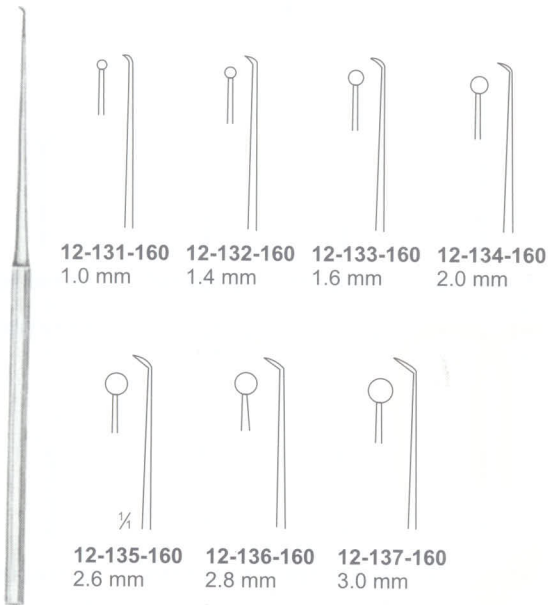

12-126-140 12-127-140

12-128-140

12-129-140

12-130-140

LUCAE
14 cm

ROSEN
16 cm

PLESTER
16 cm

SCHUKNECHT 16 cm
SCHUKNECHT 12-144-160 16 cm
SCHUKNECHT 12-145-160 16 cm

12-272-080
8 cm
Straight-Serrated
4.5 x 0.8 mm

12-273-080
8 cm
Straight-Serrated
4.5 x 0.8 mm

12-274-000

12-275-000

12-276-000

12-277-000

12-278-080
8 cm
Straight-Serrated
6 x 0.8 mm

12-279-080
8 cm
Straight-Serrated
8.5 x 1.8 mm