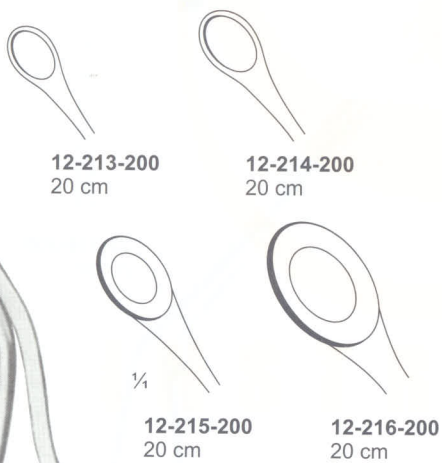

STRÜMPEL
12-195-000

HARTMAN
12-196-000

HARTMANN
12-197-000

HARTMANN-HOFFMANN
12-198-000

EAR FORCEPS

TROELTSCH
12-199-110
11 cm

TROELTSCH
12-200-130
13 cm

TROELTSCH
12-201-120
12 cm

LUCAE
12-202-160
16 cm

JANSEN
12-203-200
20 cm

HARTMANN
12-204-135
Ear Tampon Forceps
13.5 cm

TILLEY
12-205-140
Ear Tampon Forceps
extra fine pattern
14 cm

CRAIG
12-206-170
17 cm

CRAIG-DOMNICK

BRUENINGS

LUC

12-227-200
20 cm

POLITZER
12-228-160
Myringotome
16 cm

$\frac{1}{4}$
12-229-160 **12-230-190**

LUCAE
12-229-160
for children, 16 cm
12-230-190
for adults, 19 cm
Tympanum Perforators, bayonet-shaped
12-231-180
for children, 18 cm
Tympanum Perforator, bayonet-shaped,
handle 90° angled to the lancet

12-272-080
8 cm
Straight-Serrated
4.5 x 0.8 mm

12-273-080
8 cm
Straight-Serrated
4.5 x 0.8 mm

12-274-000

12-275-000

12-276-000

12-277-000

12-278-080
8 cm
Straight-Serrated
6 x 0.8 mm

12-279-080
8 cm
Straight-Serrated
8.5 x 1.8 mm