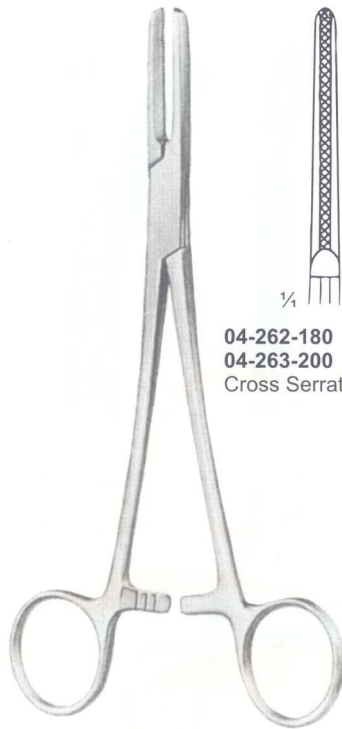

# TUBING CLAMPS

04-260-165 16.5 cm  
04-261-180 18 cm  
Straight, Smooth

PRESBYTERIAN

04-262-180 18 cm  
04-263-200 20 cm  
Cross Serrated

TUBING

04-265-180 04-266-180 04-267-180

04-264-180  
18 cm  
with Protector,  
Cross Serrated

TUBING CLIP

04-268-145  
14.5 cm  
with long ratchet

KLINIKUM BERLIN

04-269-160 16 cm  
04-270-200 20 cm

FERGUSSON

04-271-160 16cm  
04-272-200 20cm

FERGUSSON