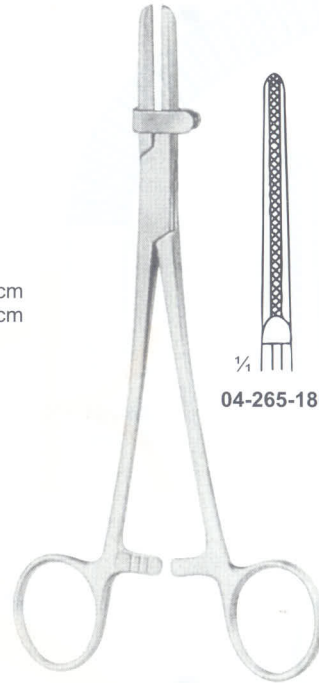

# TUBING CLAMPS

04-260-165 16.5 cm  
04-261-180 18 cm  
Straight, Smooth

PRESBYTERIAN

04-262-180 18 cm  
04-263-200 20 cm  
Cross Serrated

TUBING

04-265-180 04-266-180 04-267-180

04-264-180  
18 cm  
with Protector,  
Cross Serrated

TUBING CLIP

04-268-145  
14.5 cm  
with long ratchet

KLINIKUM BERLIN

04-269-160 16 cm  
04-270-200 20 cm

FERGUSSON

04-271-160 16cm  
04-272-200 20cm

FERGUSSON