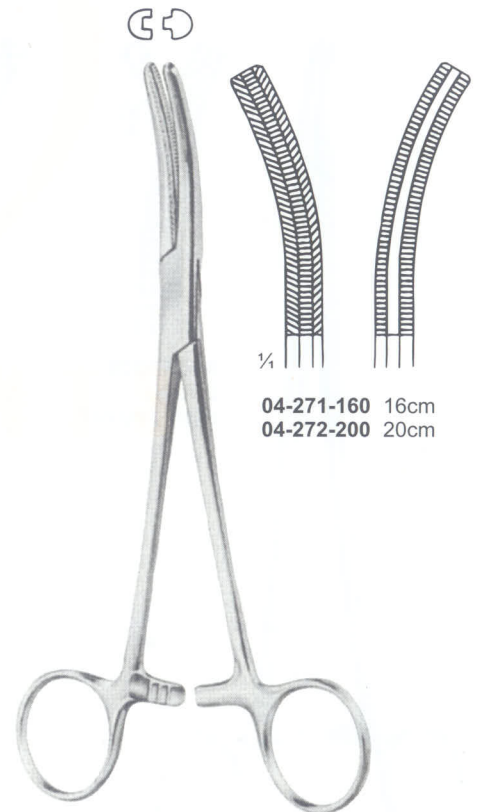

# TUBING CLAMPS

04-260-165 16.5 cm  
04-261-180 18 cm  
Straight, Smooth

PRESBYTERIAN

04-262-180 18 cm  
04-263-200 20 cm  
Cross Serrated

TUBING

04-265-180 04-266-180 04-267-180

04-264-180  
18 cm  
with Protector,  
Cross Serrated

TUBING CLIP

04-268-145  
14.5 cm  
with long ratchet

KLINIKUM BERLIN

04-269-160 16 cm  
04-270-200 20 cm

FERGUSSON

04-271-160 16cm  
04-272-200 20cm

FERGUSSON