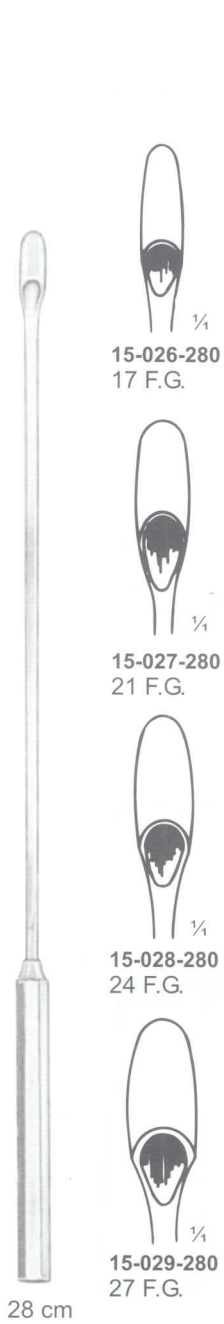

COLLIN
15-001-265
26.5 cm

DARTIGUES
15-002-270
27 cm

COLLIN
15-003-285
28.5 cm

HULKA-KENWICK
15-004-273
27.3 cm

RANDALL

15-005-230
23 cm

15-006-230
23 cm

15-007-230
23 cm

URO-TANGENTIAL

15-016-260
26 cm

15-017-260
26 cm

MILLIN
15-018-240
24 cm

MILLIN
15-019-230
23 cm

MILLIN
15-020-230
23 cm

MILLIN
15-021-230
23 cm

11 x 50 mm

YOUNG
15-022-210
21 cm

38 x 64 mm

YOUNG
15-023-220
22 cm

25 x 25 mm

YOUNG
15-024-210
21 cm

39 x 35 mm

YOUNG
15-025-220
22 cm

15-026-280
17 F.G.

Fig. 10
15-045-300

Fig. 11
15-046-300

Fig. 12
15-047-300

Fig. 13
15-048-300

CATHETER
15-049-265
26.5 cm
14 Fr

CATHETERS
15-050-290 29 cm
Male Catheters, metal

	French
15-051-01	8
15-052-02	10
15-053-03	12
15-054-04	14
15-055-05	16
15-056-06	18
15-057-07	20